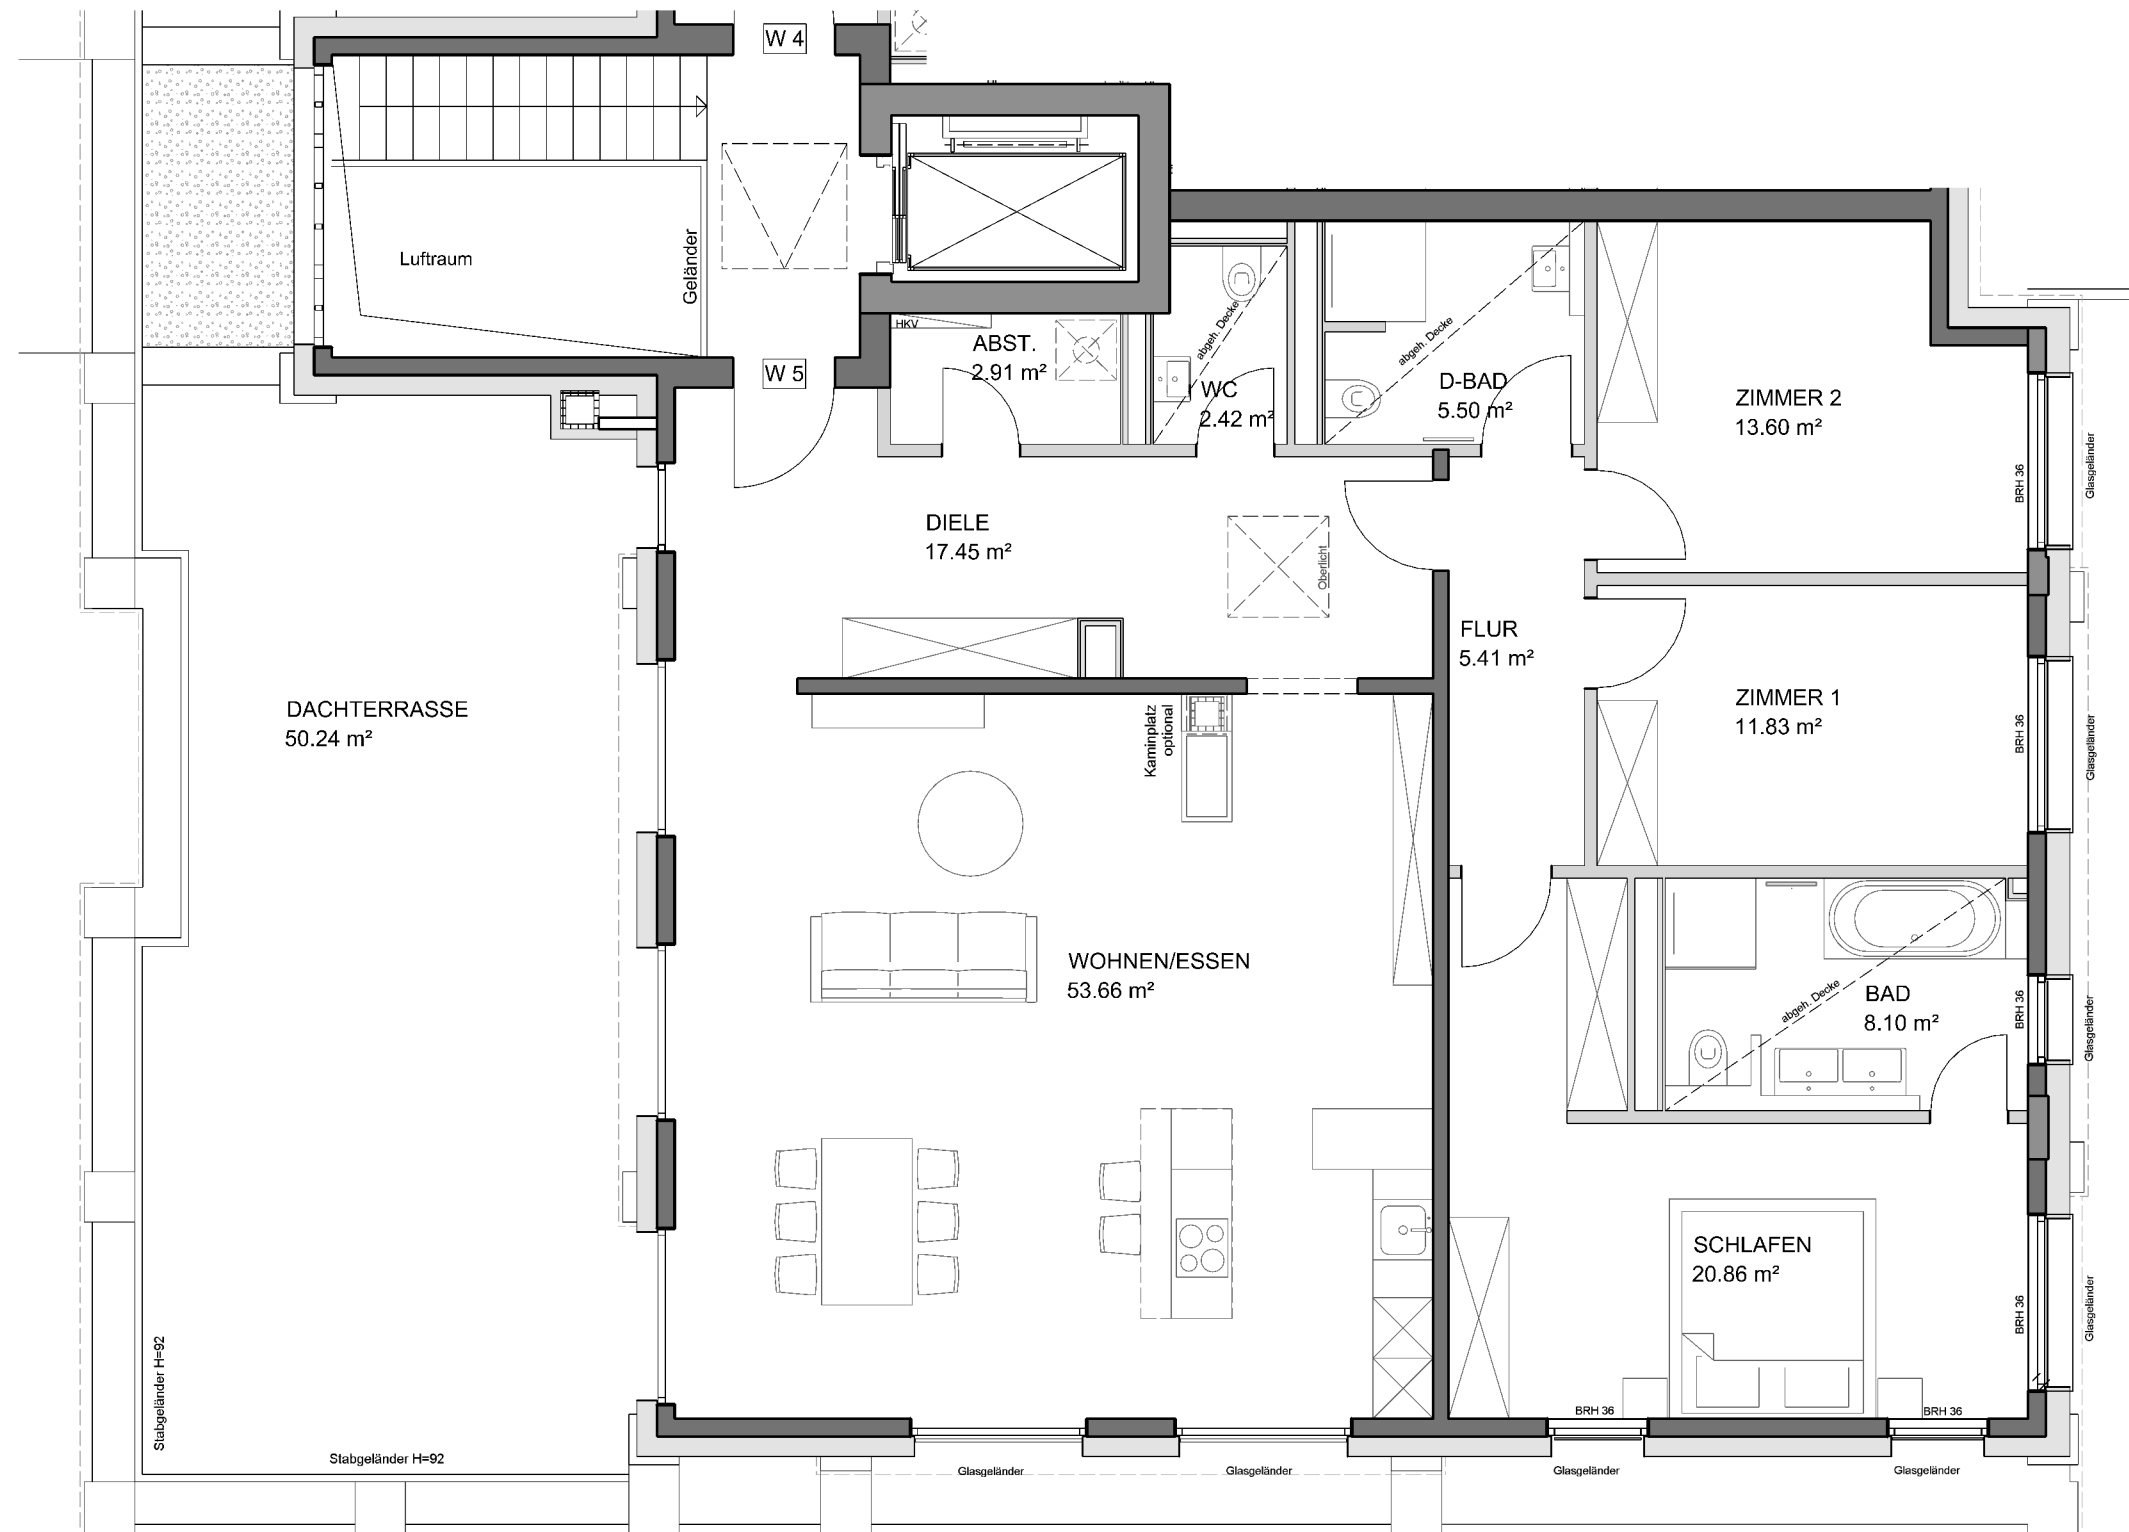

Stadtvilla Biesterfeldweg 6

1 m 1 m 1 m

Wohnung 5

Staffelgeschoss

Wohnfläche gem. WoFIVO: 166,86 m²
(Terrasse zu 50%)

nutzbare Wohnfläche : 191,98 m²

Maßstab 1:75

Variante A