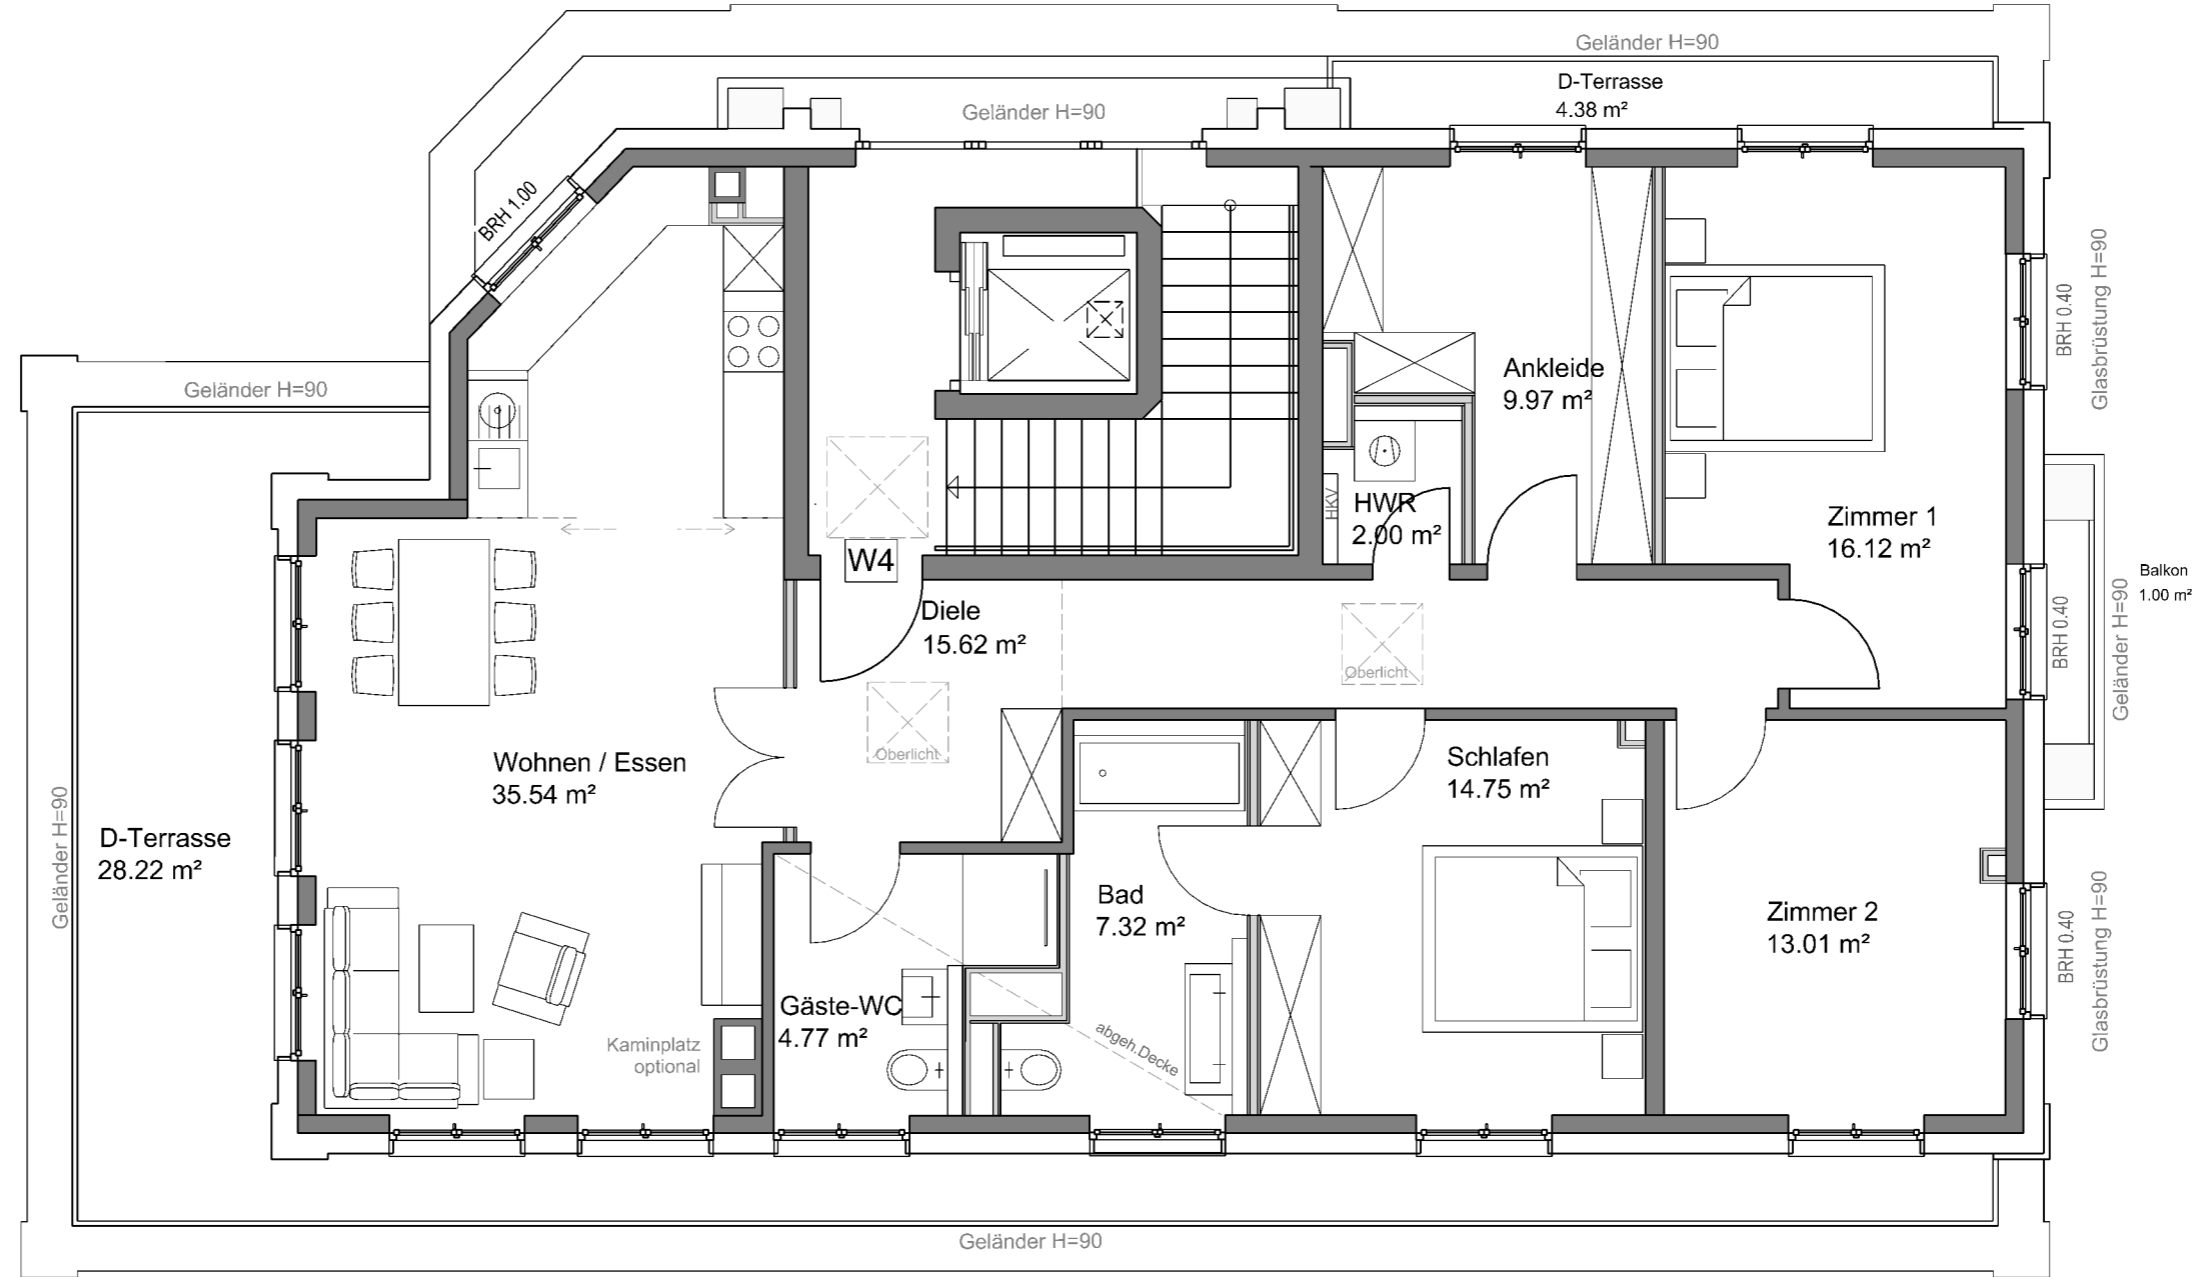

# Stadtvilla Stauffenbergstraße 7

<b>Wohnung 4 -V4</b> Staffelgeschoss	<b>Wohnfläche gem. WoFIVO: 135,90 m<sup>2</sup></b> <small>(Balkon/Dachterrasse zu 50%)</small>	<b>nutzbare Wohnfläche: 152,70 m<sup>2</sup></b>	<b>Maßstab 1:75</b>
--------------------------------------	--	--	---------------------