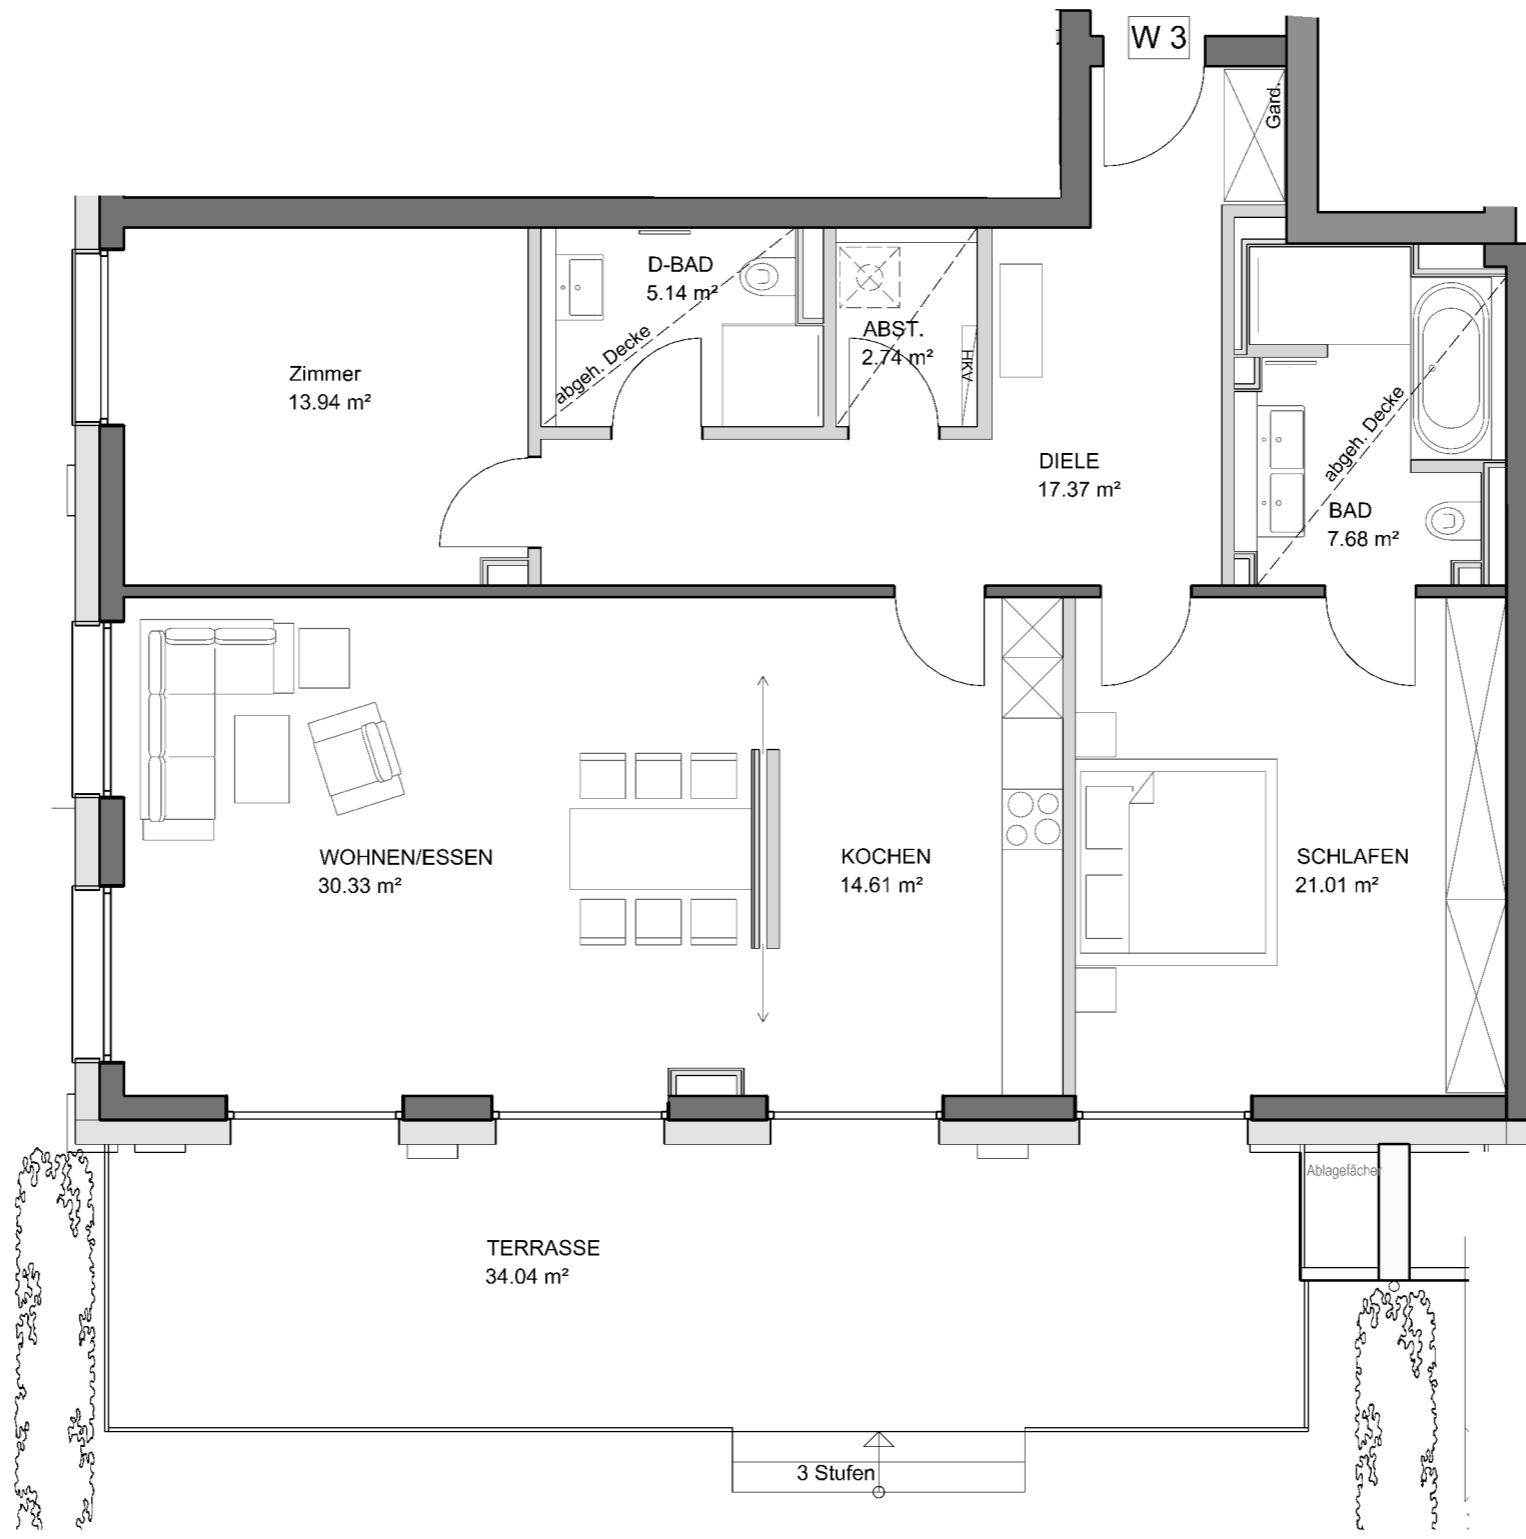

Stadtvilla Biesterfeldweg 6

1 m 1 m 1 m

Wohnung 3

Erdgeschoss

Wohnfläche gem. WoFIVO: 129,84 m²
(Terrasse zu 50%)

nutzbare Wohnfläche: 146,86 m²

Maßstab 1:75