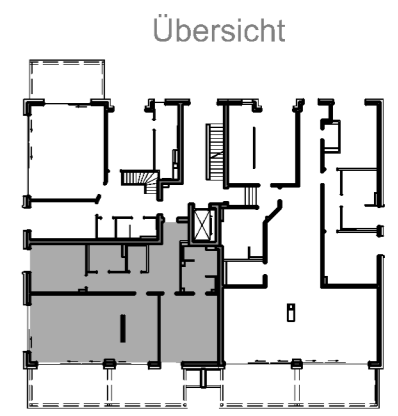

Stadtvilla Biesterfeldweg 6

1 m 1 m 1 m

Wohnung 3

Erdgeschoss

Wohnfläche gem. WoFIVO: 129,84 m²
(Terrasse zu 50%)

nutzbare Wohnfläche: 146,86 m²

Maßstab 1:75