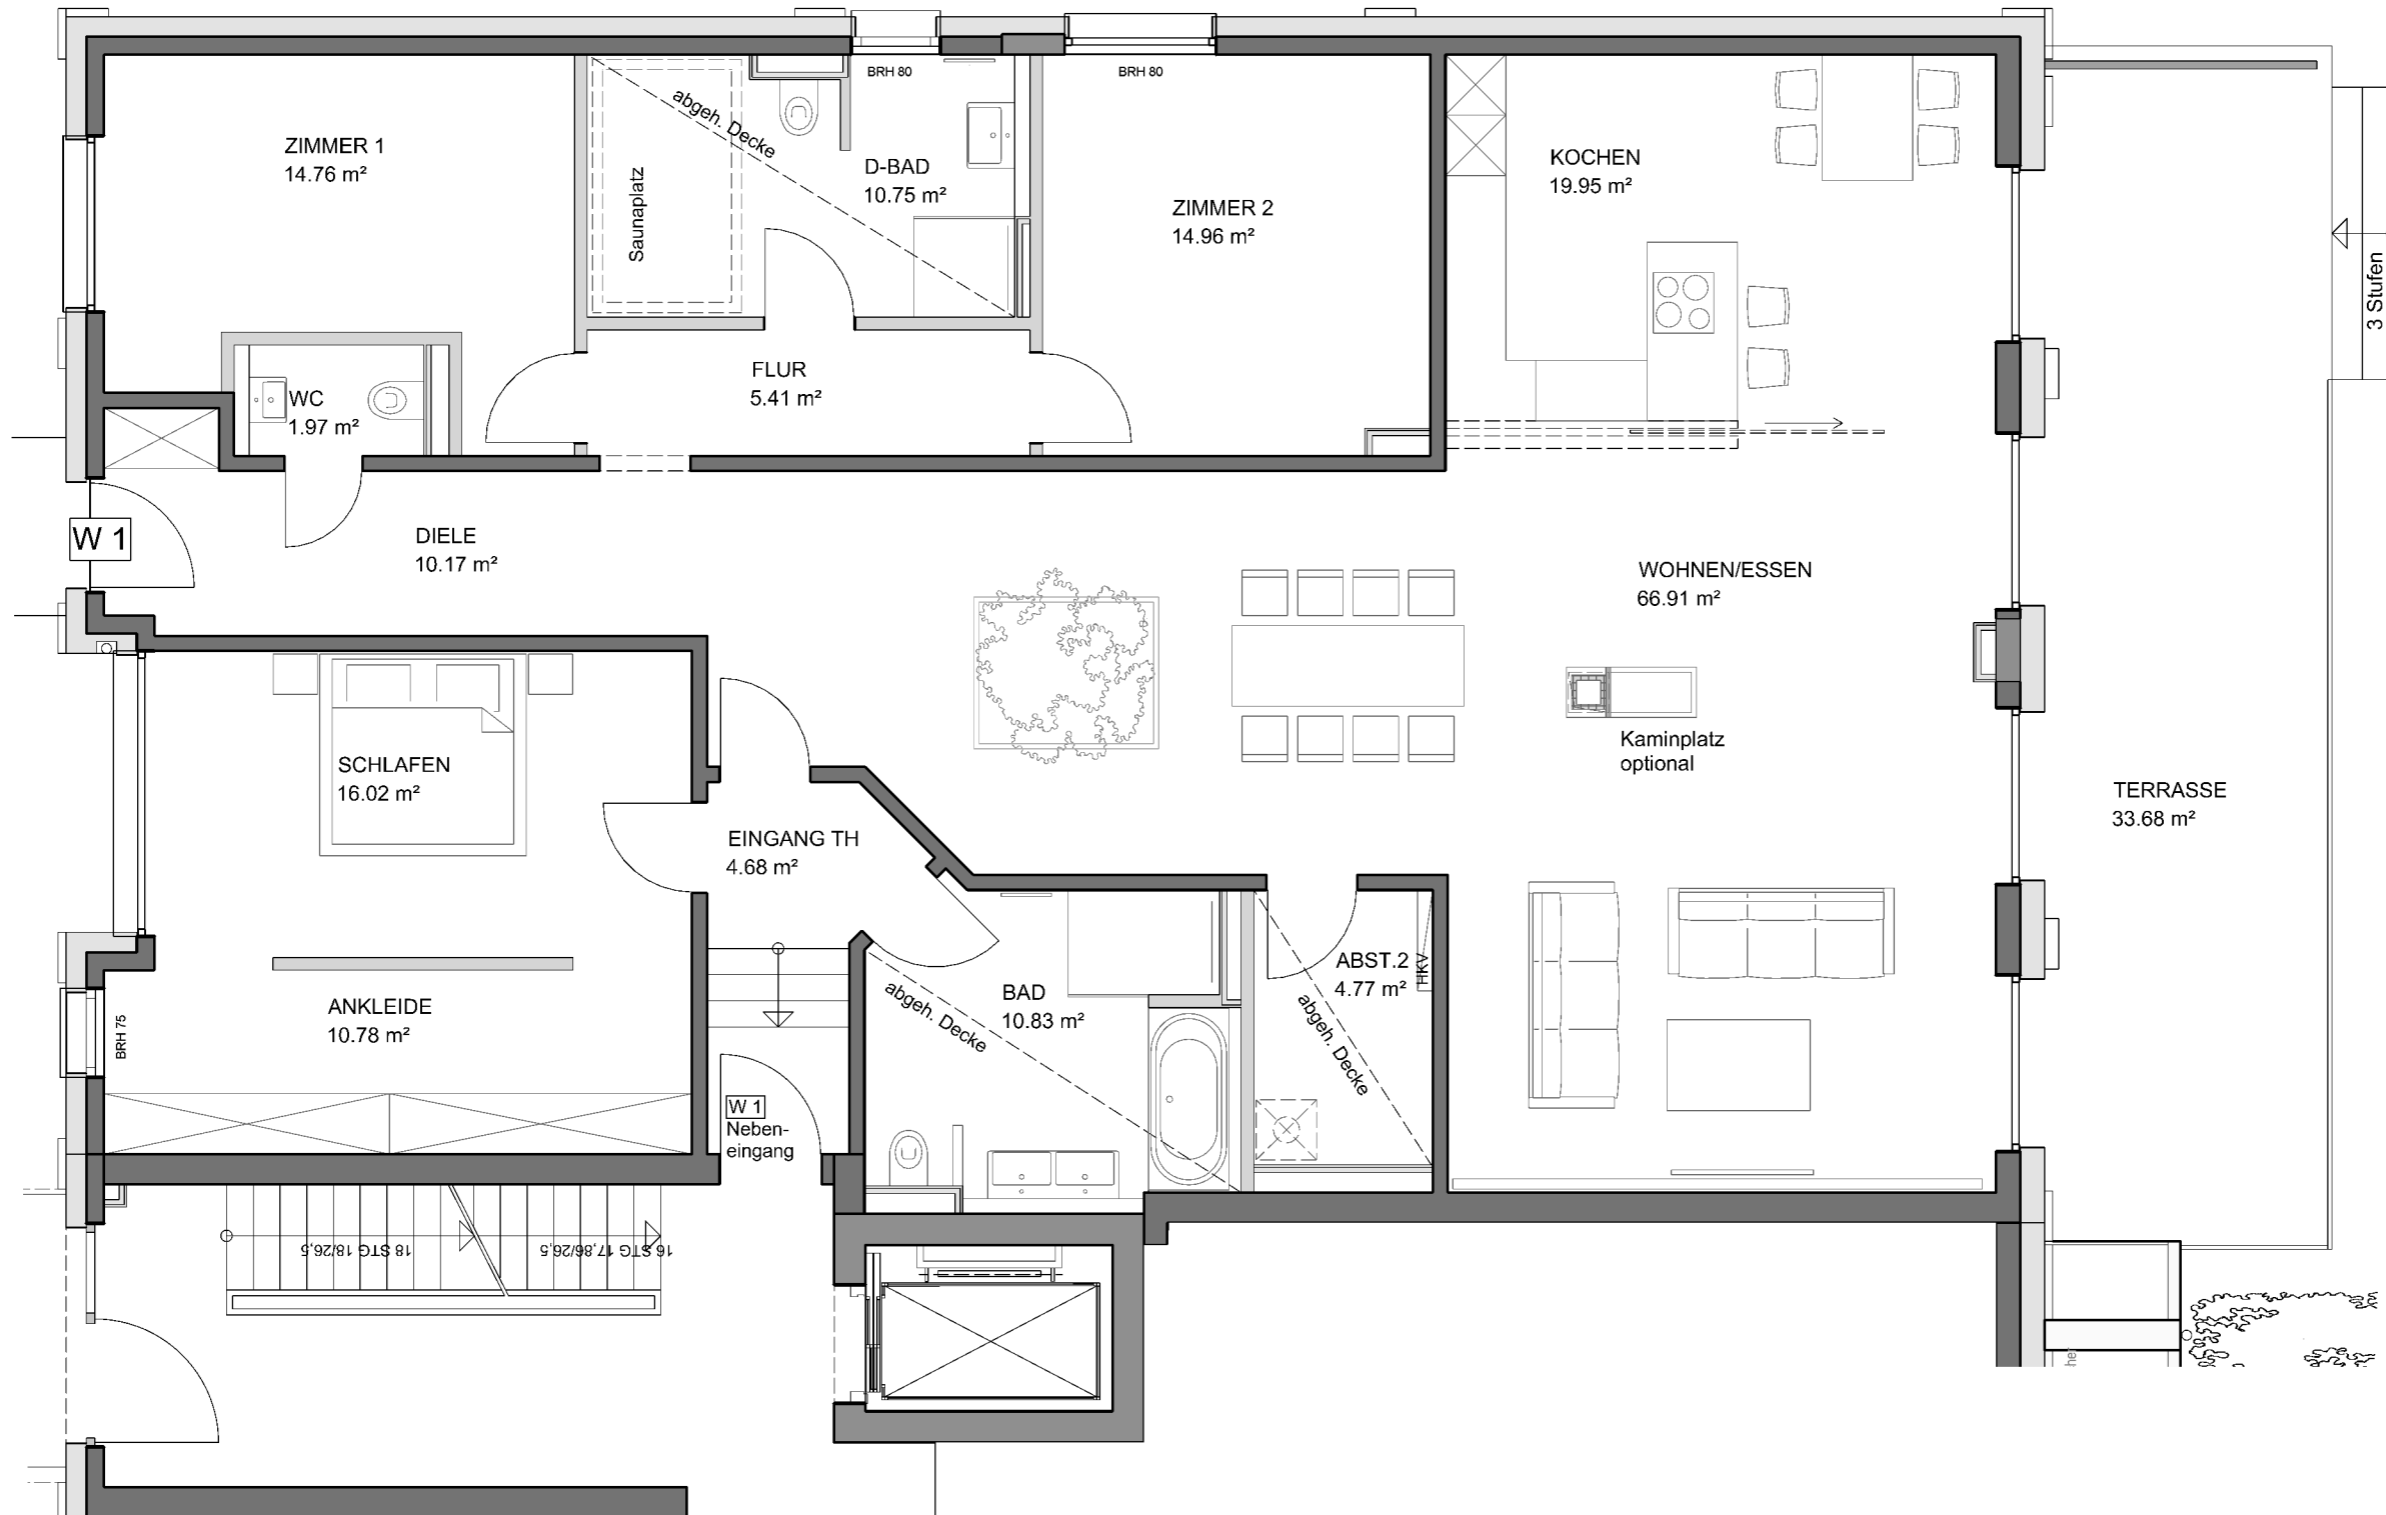

# Stadtvilla Biesterfeldweg 6

1 m 1 m 1 m

**Wohnung 1**

Erdgeschoss

Wohnfläche gem. WoFIVO: 208,80 m<sup>2</sup>  
(Terrasse zu 50%)

nutzbare Wohnfläche: 225,64 m<sup>2</sup>

Maßstab 1:75