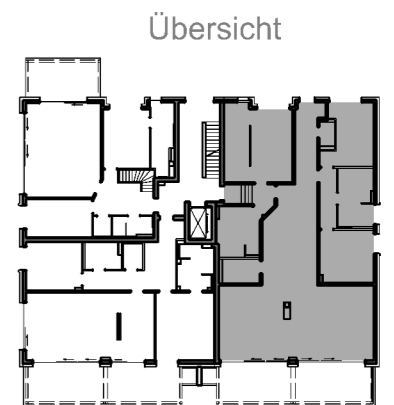

# Stadtvilla Biesterfeldweg 6

1 m 1 m 1 m

**Wohnung 1**

Erdgeschoss

Wohnfläche gem. WoFIVO: 208,80 m<sup>2</sup>  
(Terrasse zu 50%)

nutzbare Wohnfläche: 225,64 m<sup>2</sup>

Maßstab 1:75