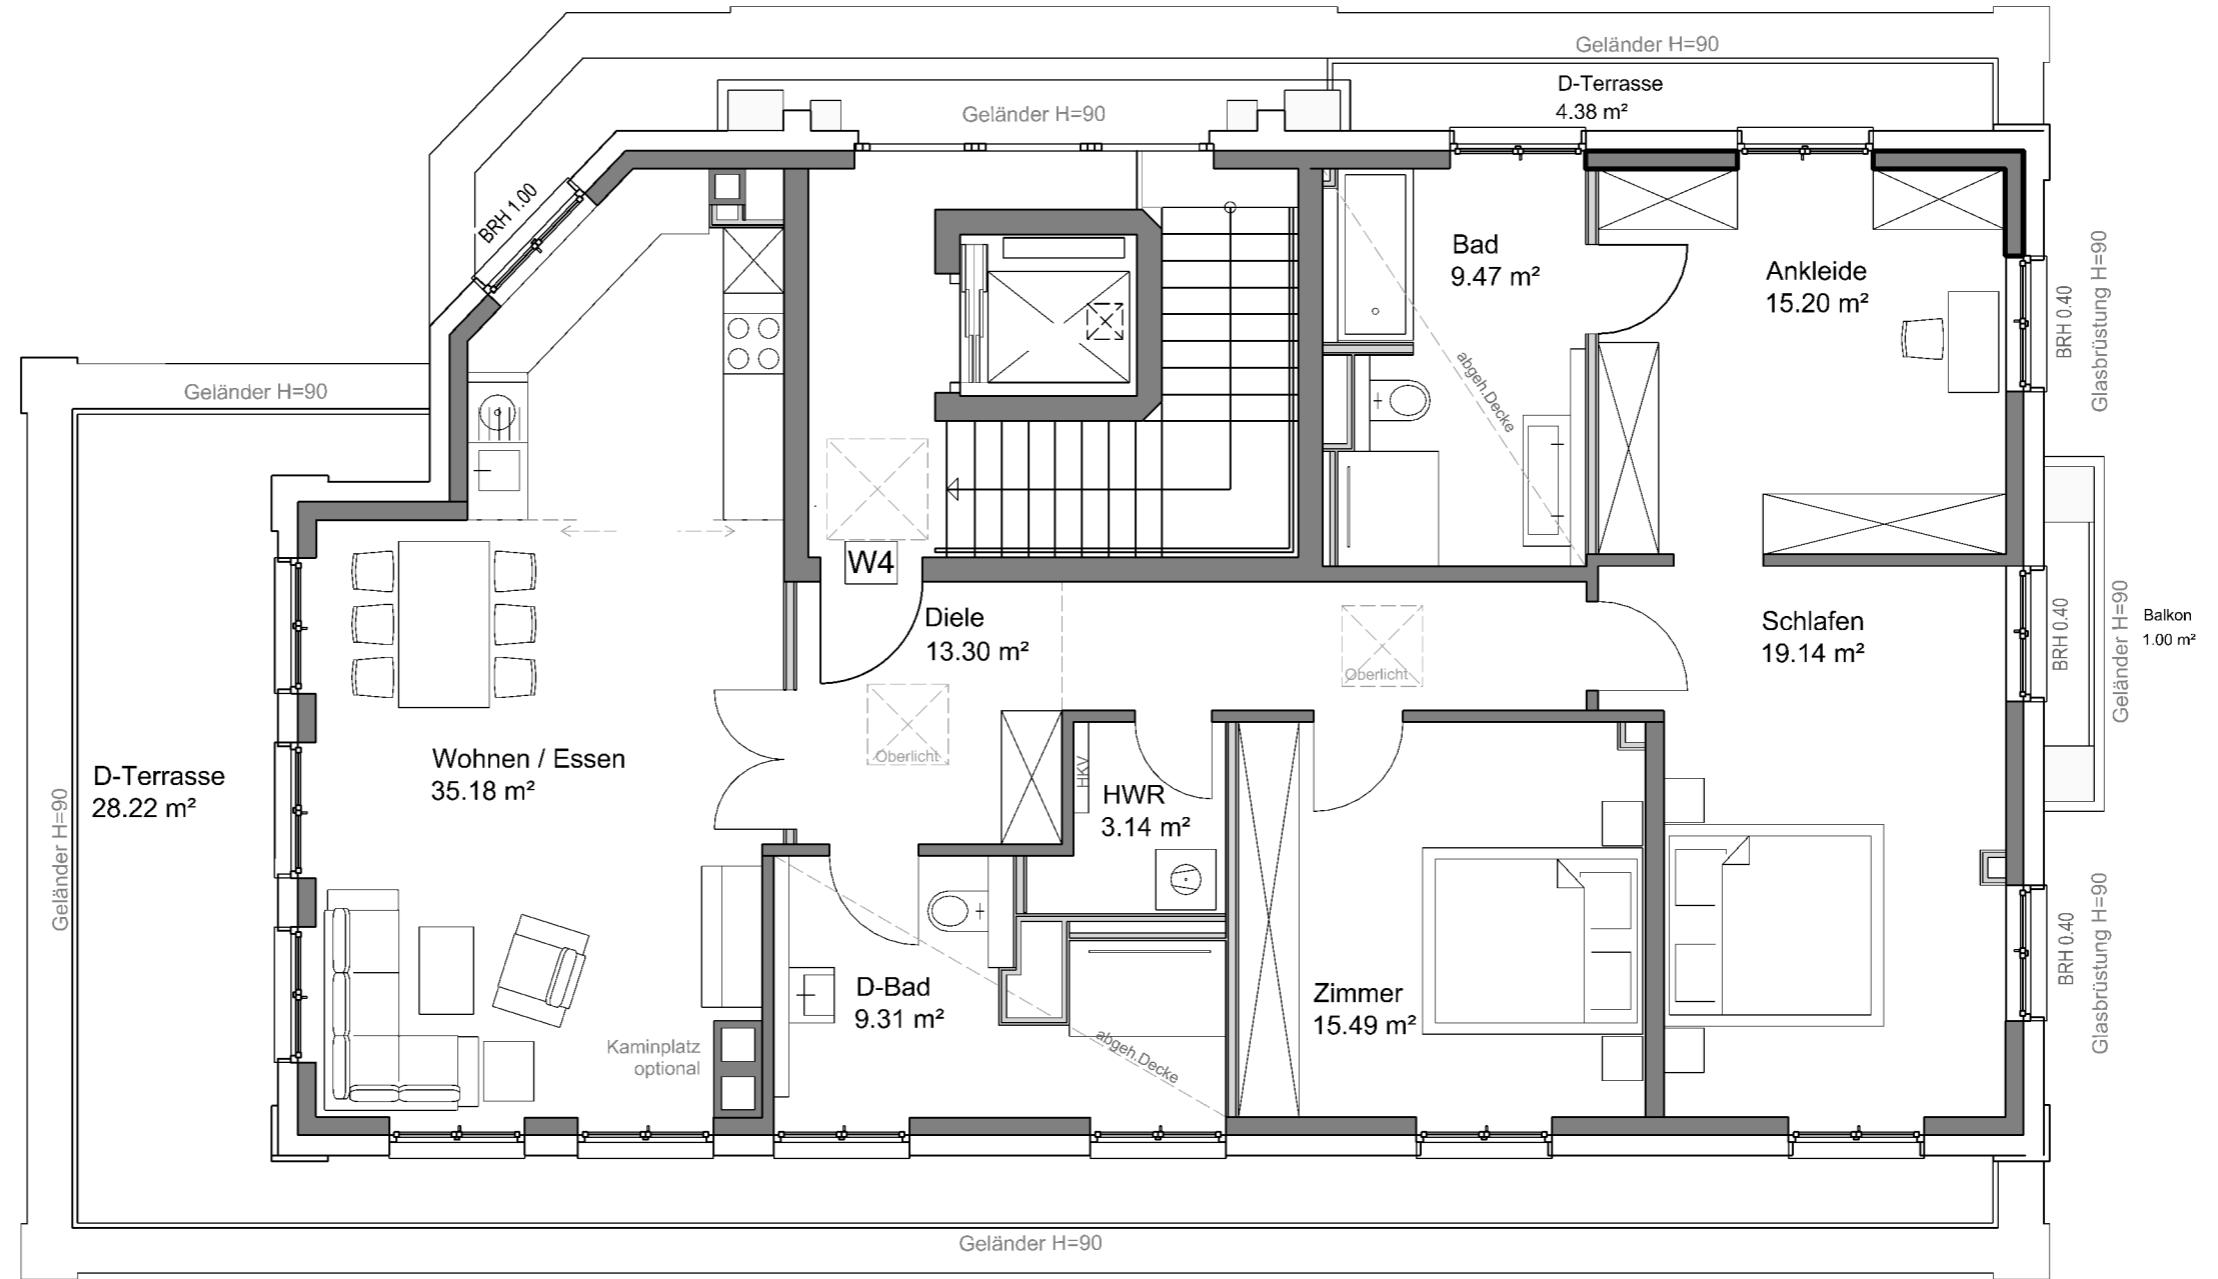

Stadtvilla Stauffenbergstraße 7

1 m 1 m 1 m

Wohnung 4 -V2	Staffelgeschoss	Wohnfläche gem. WoFIVO: 137,03 m ² <small>(Balkon/Dachterrasse zu 50%)</small>	nutzbare Wohnfläche: 153,83 m ²	Maßstab 1:75
----------------------	-----------------	--	--	--------------