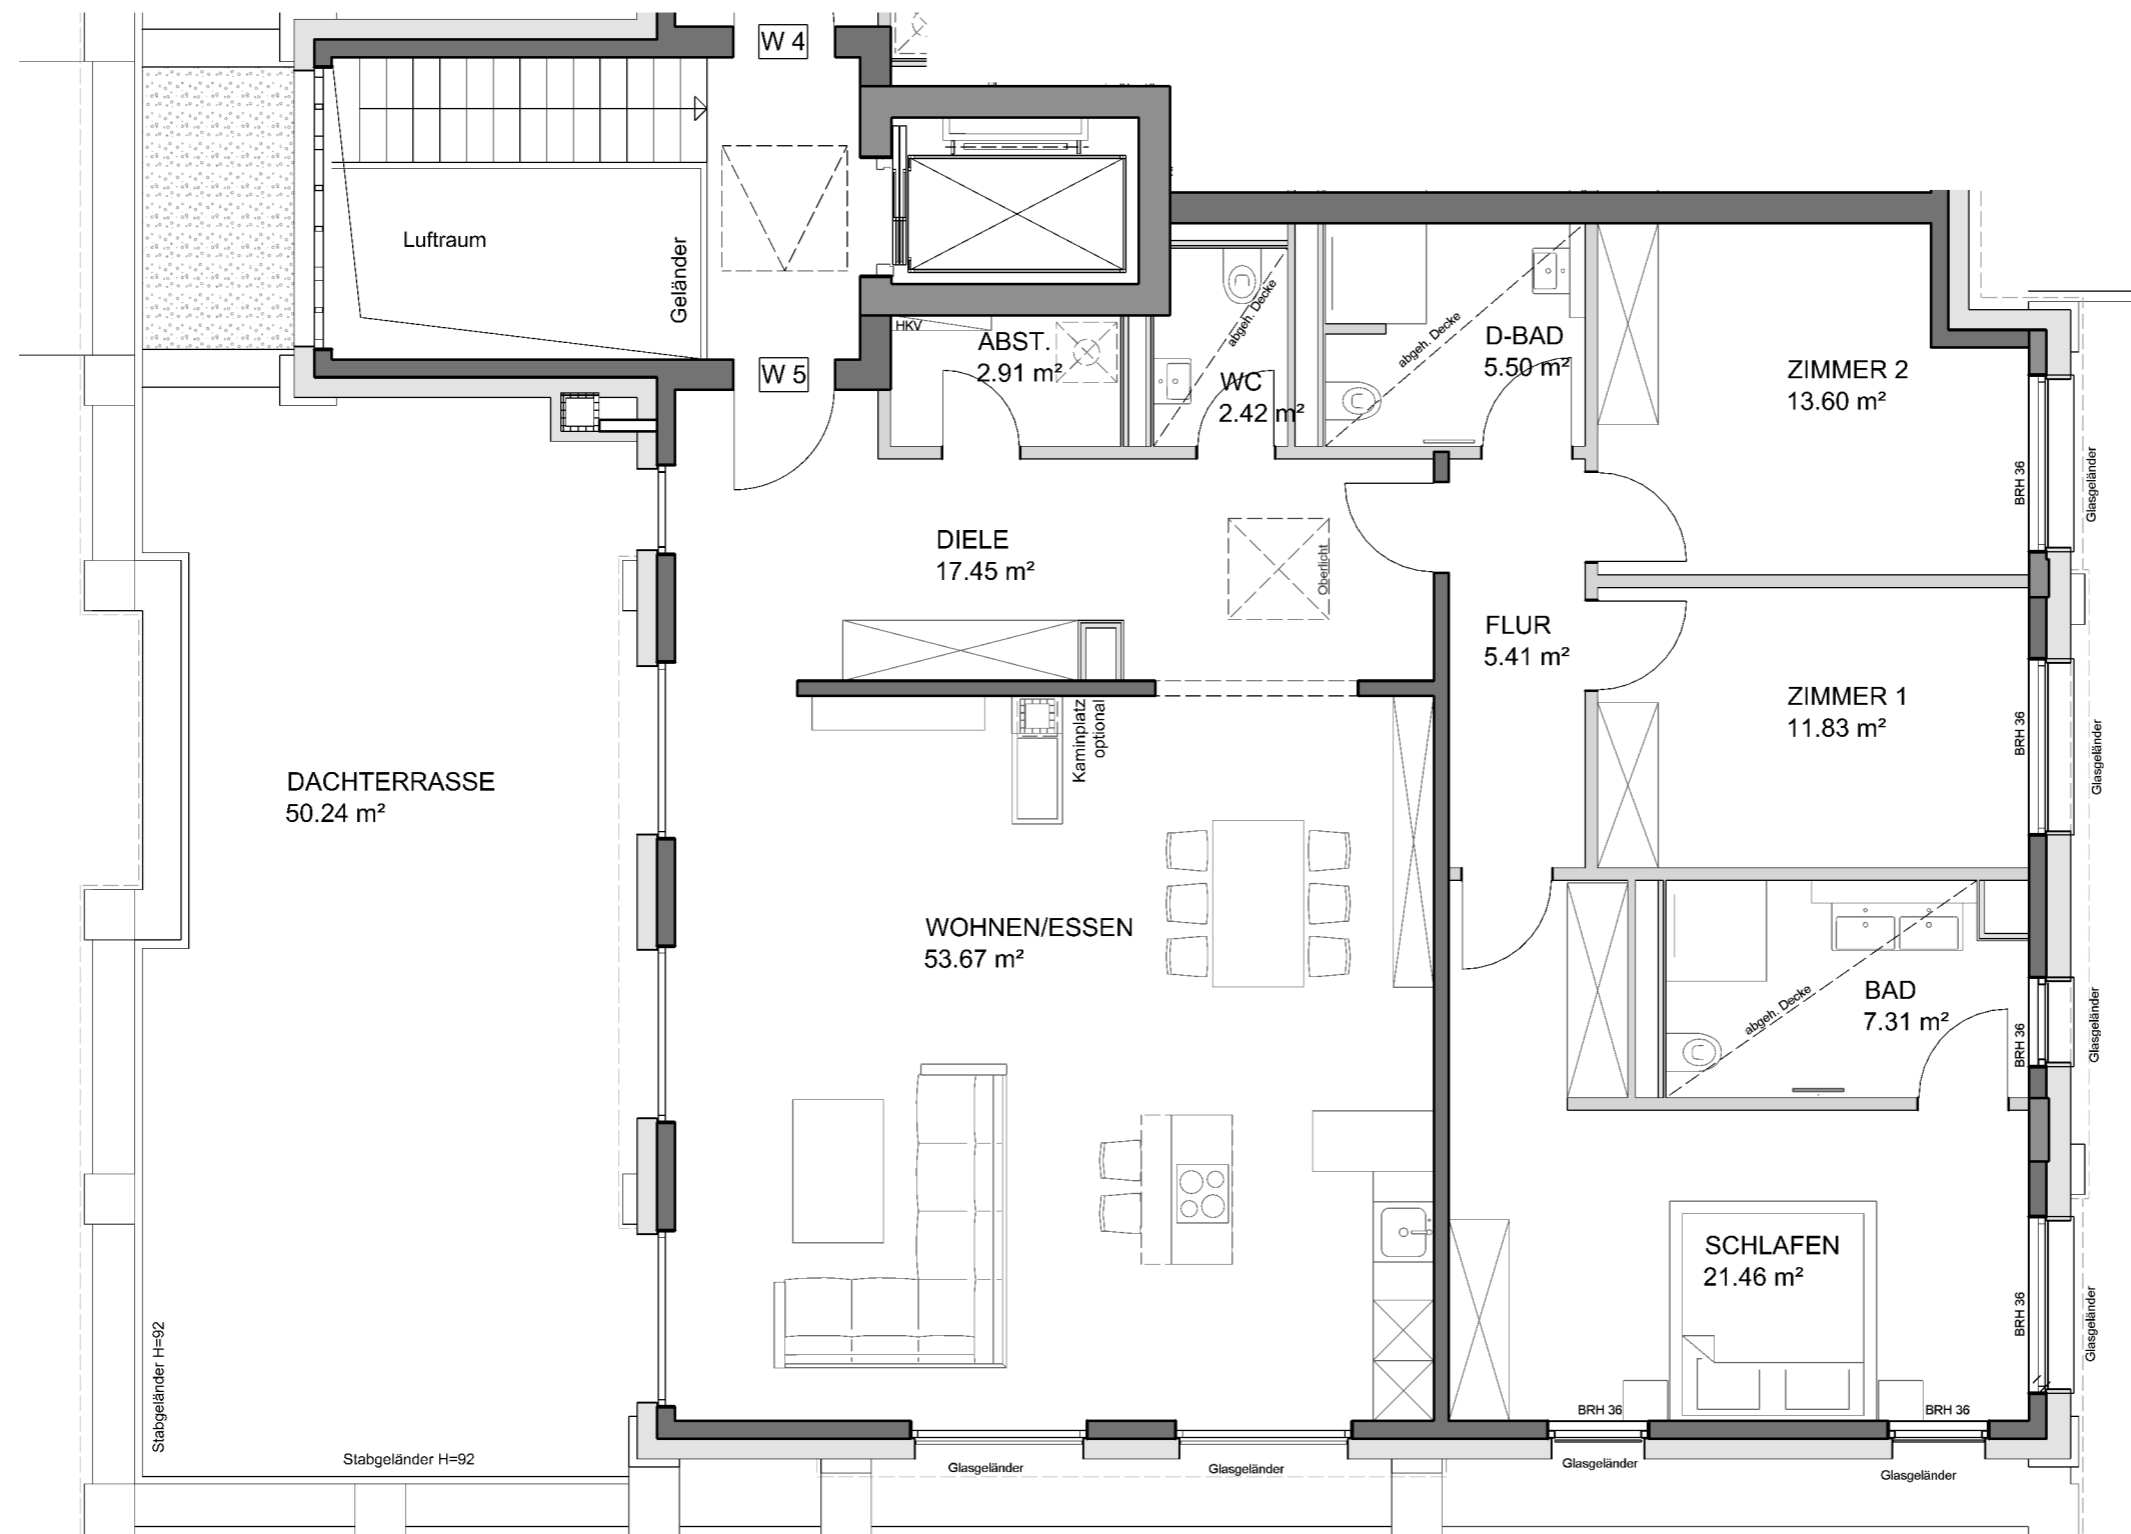

Stadtvilla Biesterfeldweg 6

1 m 1 m 1 m

Wohnung 5

Staffelgeschoss

Wohnfläche gem. WoFIVO: 166,68 m²
(Terrasse zu 50%)

nutzbare Wohnfläche : 191,80 m²

Maßstab 1:75