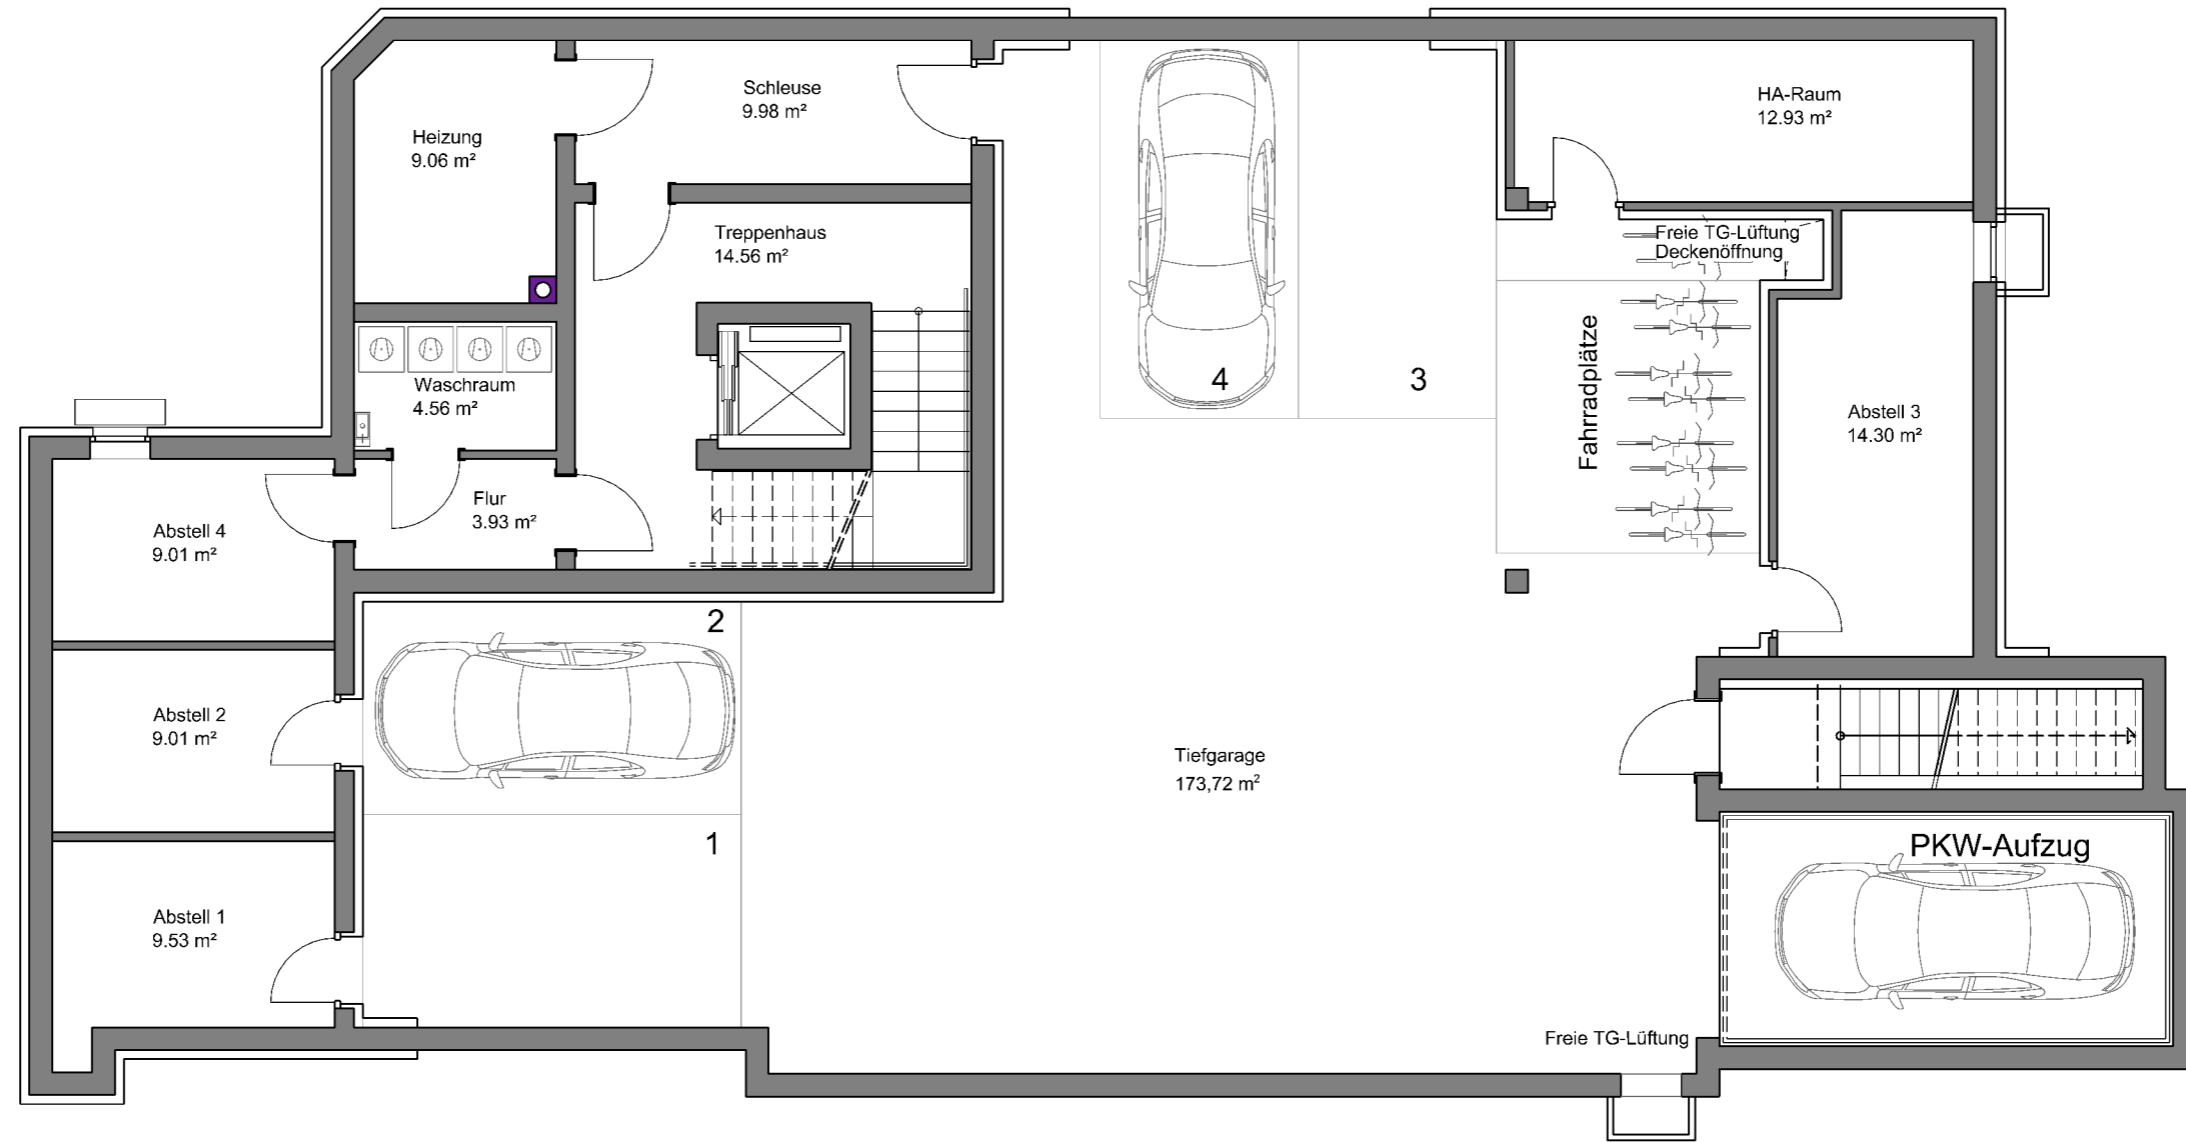

Stadtvilla Stauffenbergstraße 7

1 m 1 m 1 m

KELLERGESCHOSS

Maßstab 1:100