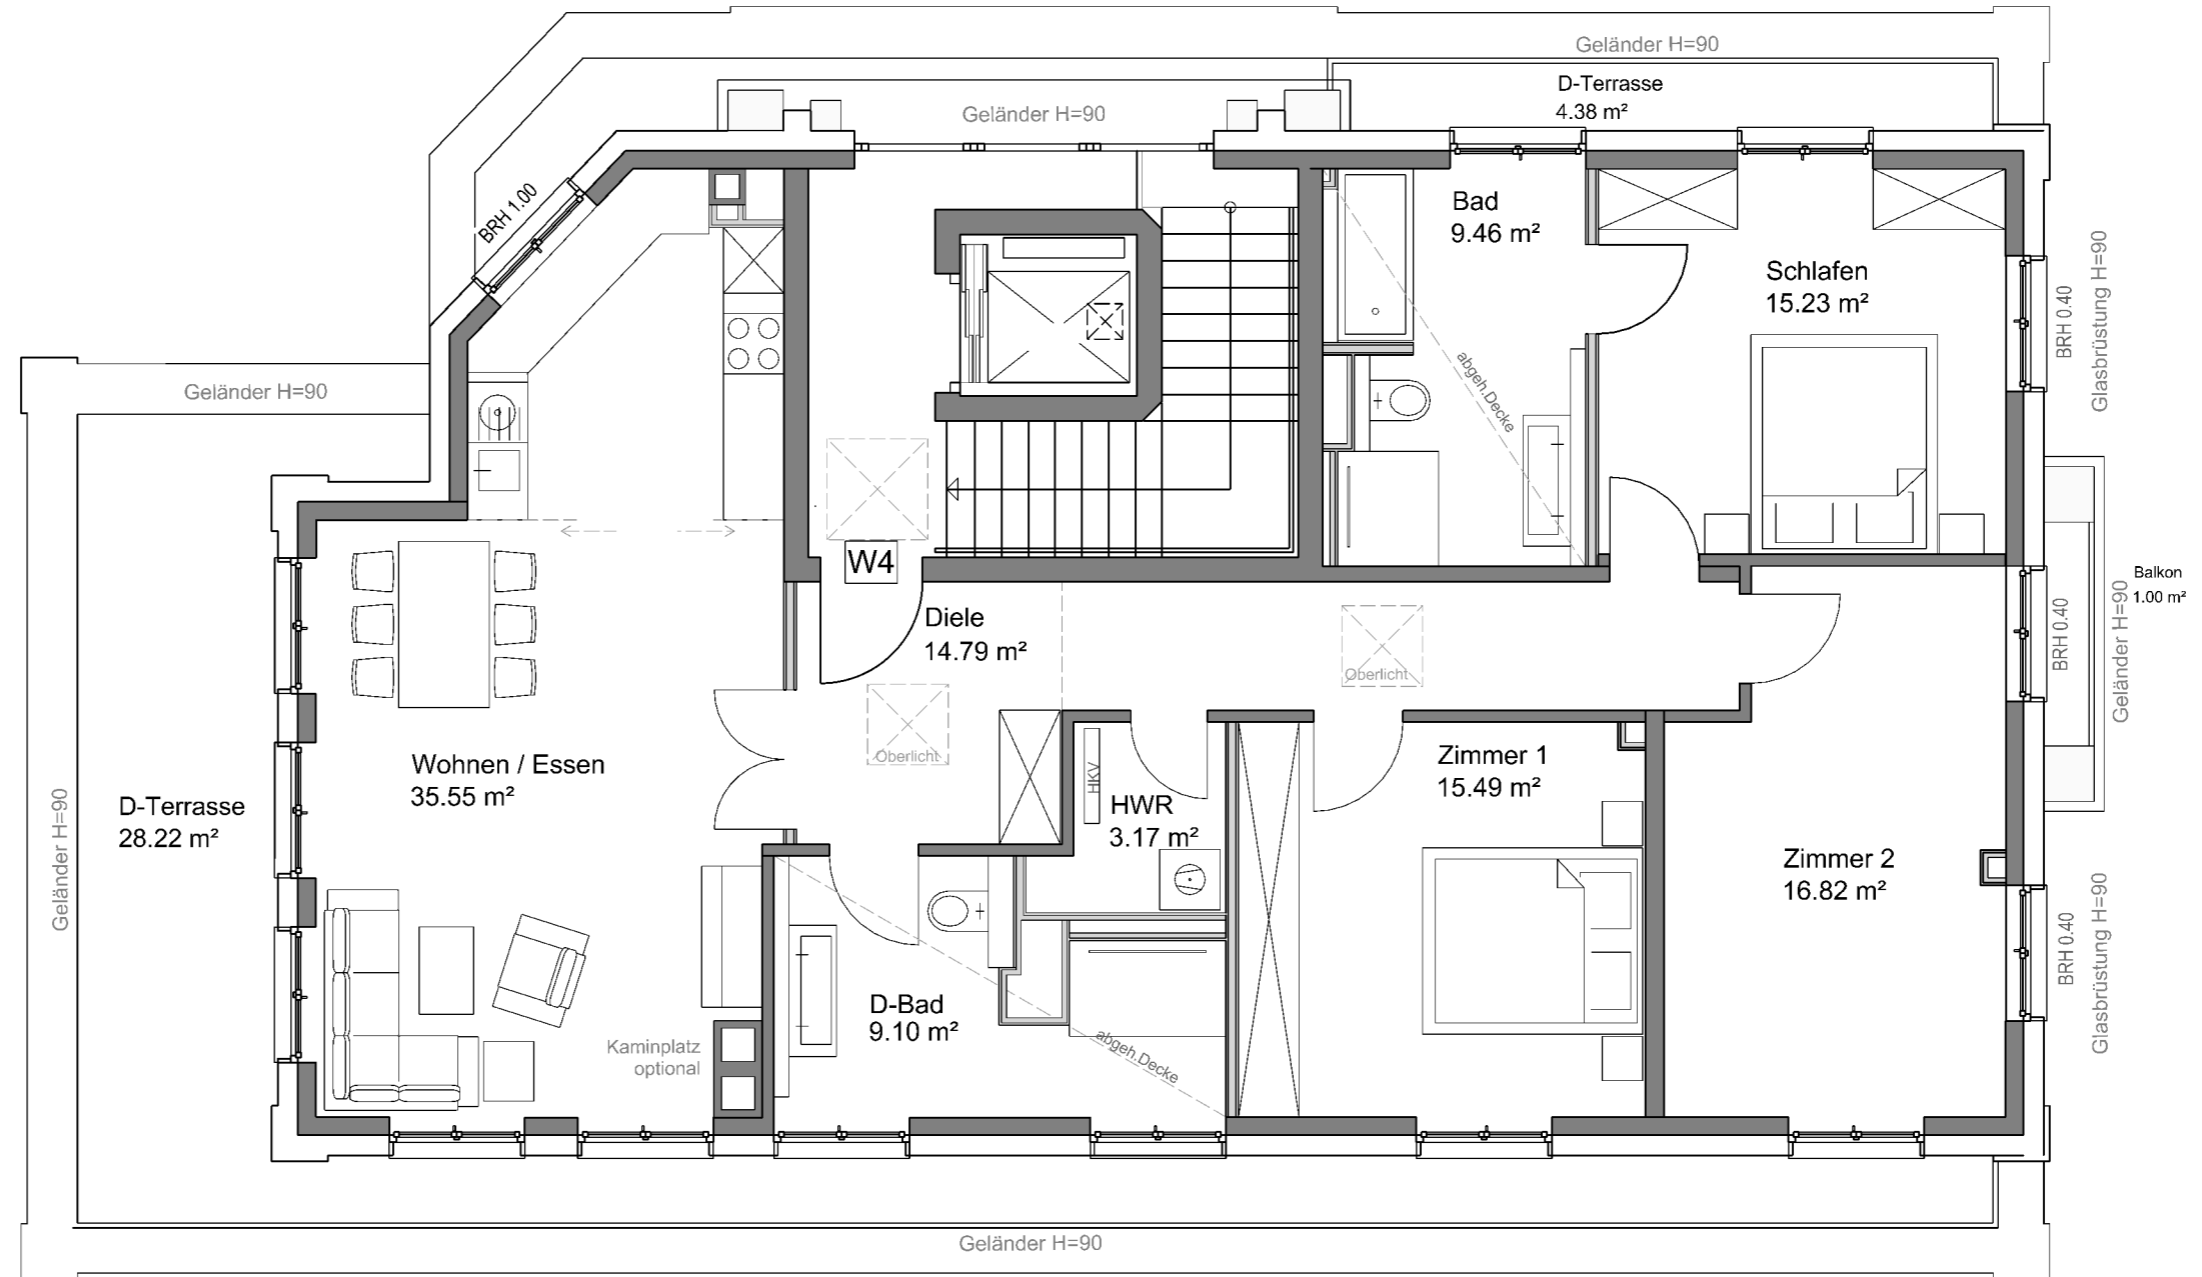

Stadtvilla Stauffenbergstraße 7

Wohnung 4

Staffelgeschoss

Wohnfläche gem. WoFIVO: 136,41 m²
(Balkon/Dachterrasse zu 50%)

nutzbare Wohnfläche: 153,21 m²

Maßstab 1:75