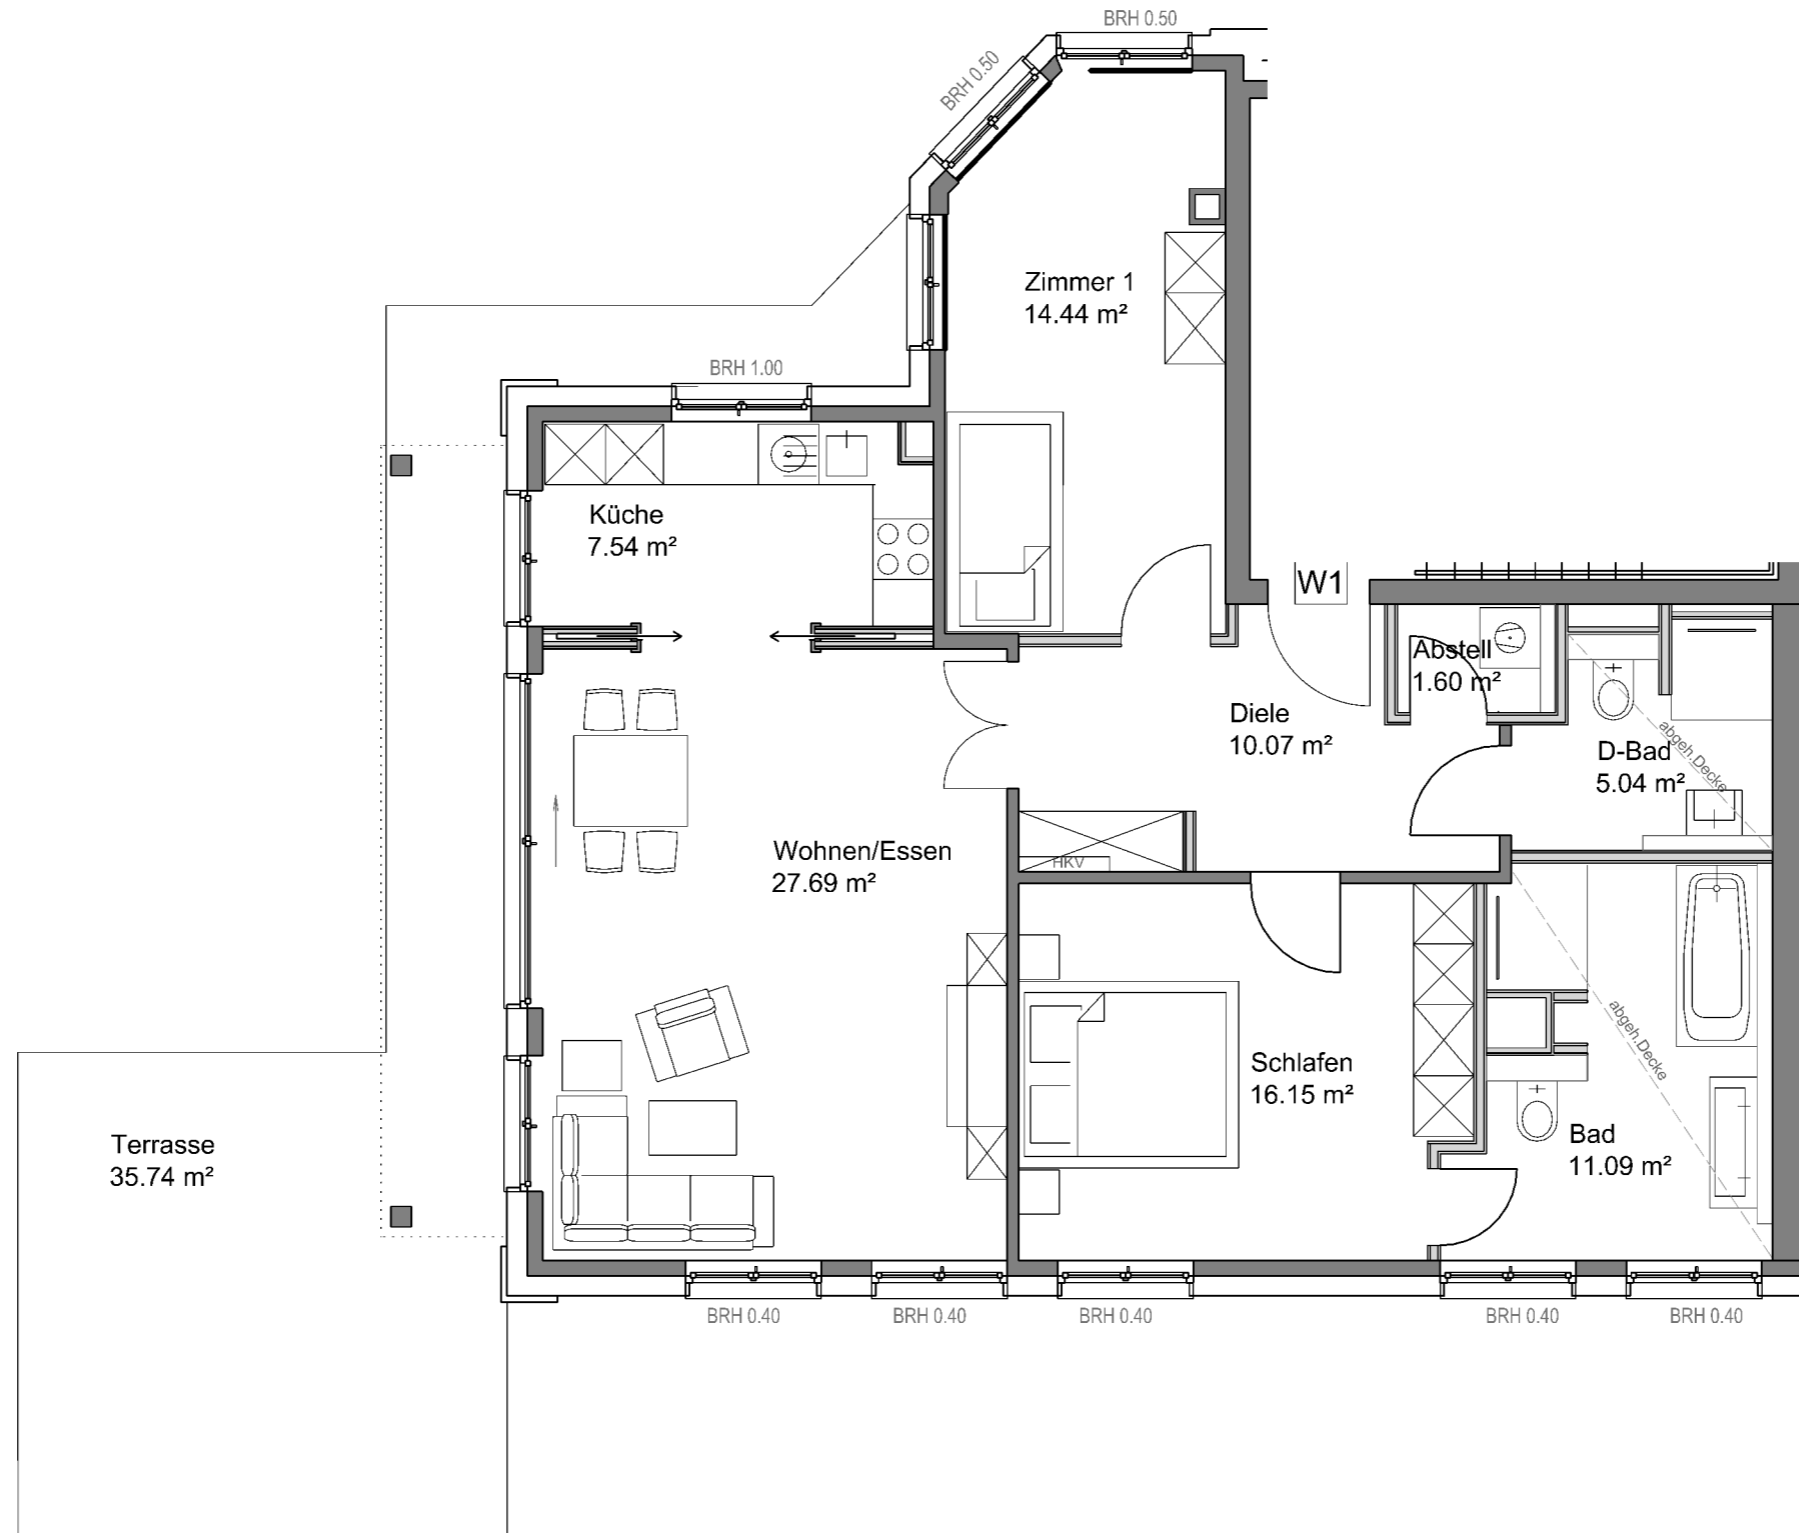

Stadtvilla Stauffenbergstraße 7

Wohnung 1

Erdgeschoss

Wohnfläche gem. WoFIVO: 111,49 m²
(Terrasse zu 50%)

nutzbare Wohnfläche: 129,36 m²

Maßstab 1:75