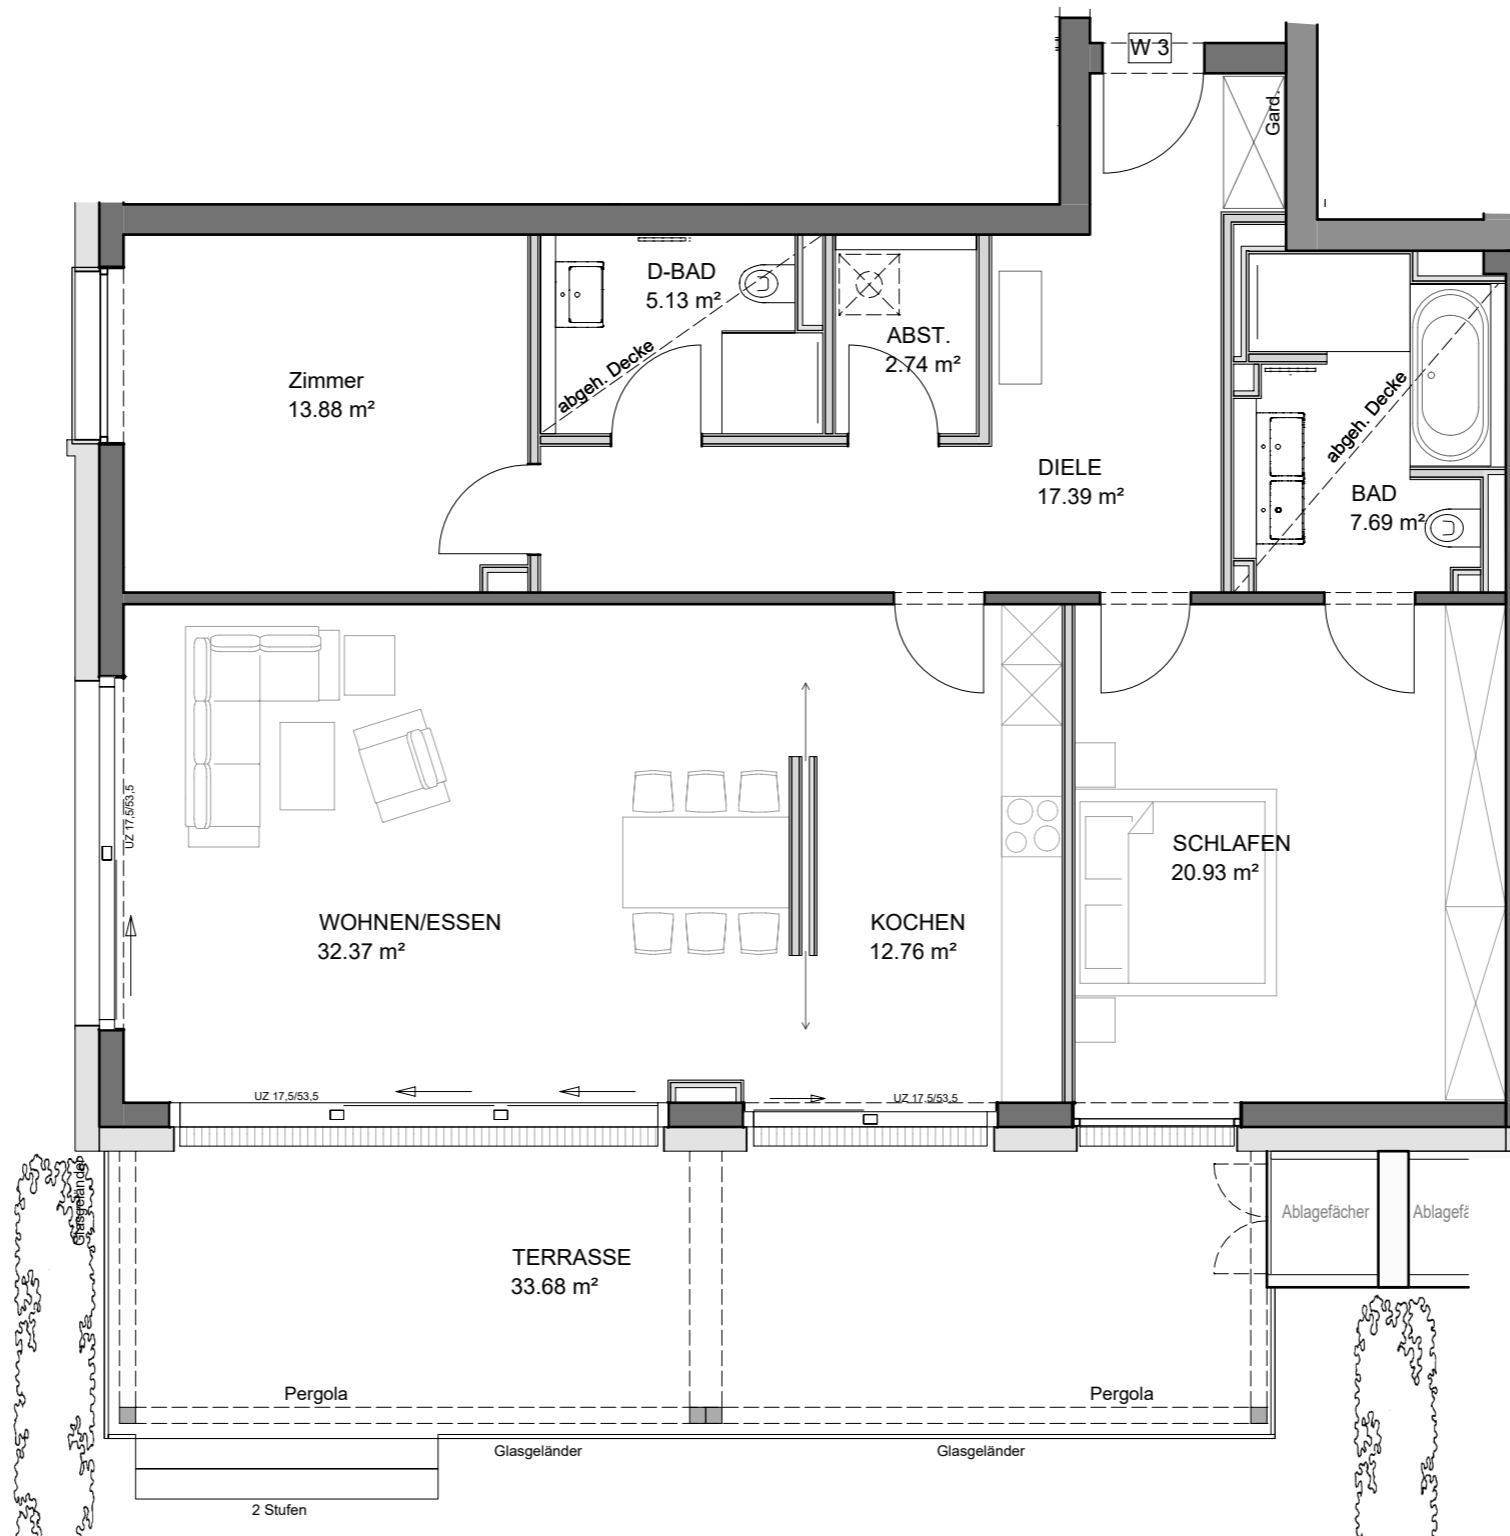

Stadtvilla Biesterfeldweg 6

Wohnung 3

Erdgeschoss

Wohnfläche gem. WoFIVO: 129,73 m²
(Terrasse zu 50%)

nutzbare Wohnfläche: 146,56 m²

Maßstab 1:75