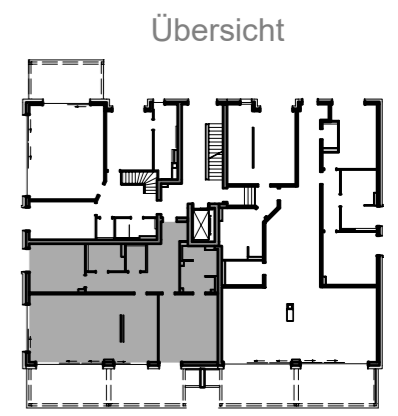

Stadtvilla Biesterfeldweg 6

Wohnung 3

Erdgeschoss

Wohnfläche gem. WoFIVO: 129,73 m²
(Terrasse zu 50%)

nutzbare Wohnfläche: 146,56 m²

Maßstab 1:75