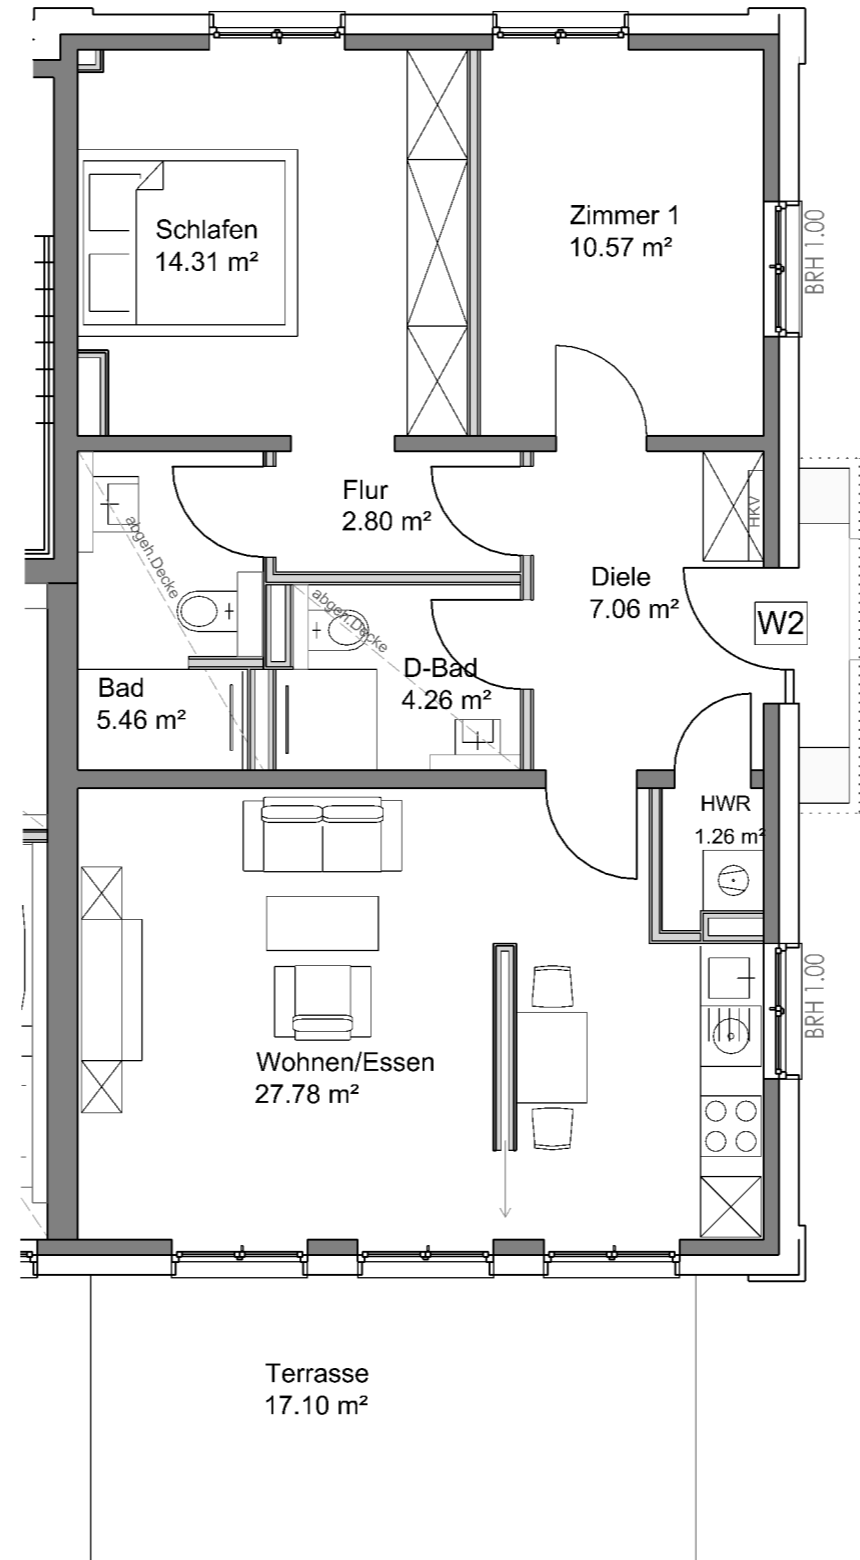

Stadtvilla Stauffenbergstraße 7

1 m 1 m 1 m

Wohnung 2 - V1	Erdgeschoss	Wohnfläche gem. WoFIVO: 82,05 m ² <small>(Terrasse zu 50%)</small>	nutzbare Wohnfläche: 90,60 m ²	Maßstab 1:75
-----------------------	-------------	--	---	--------------