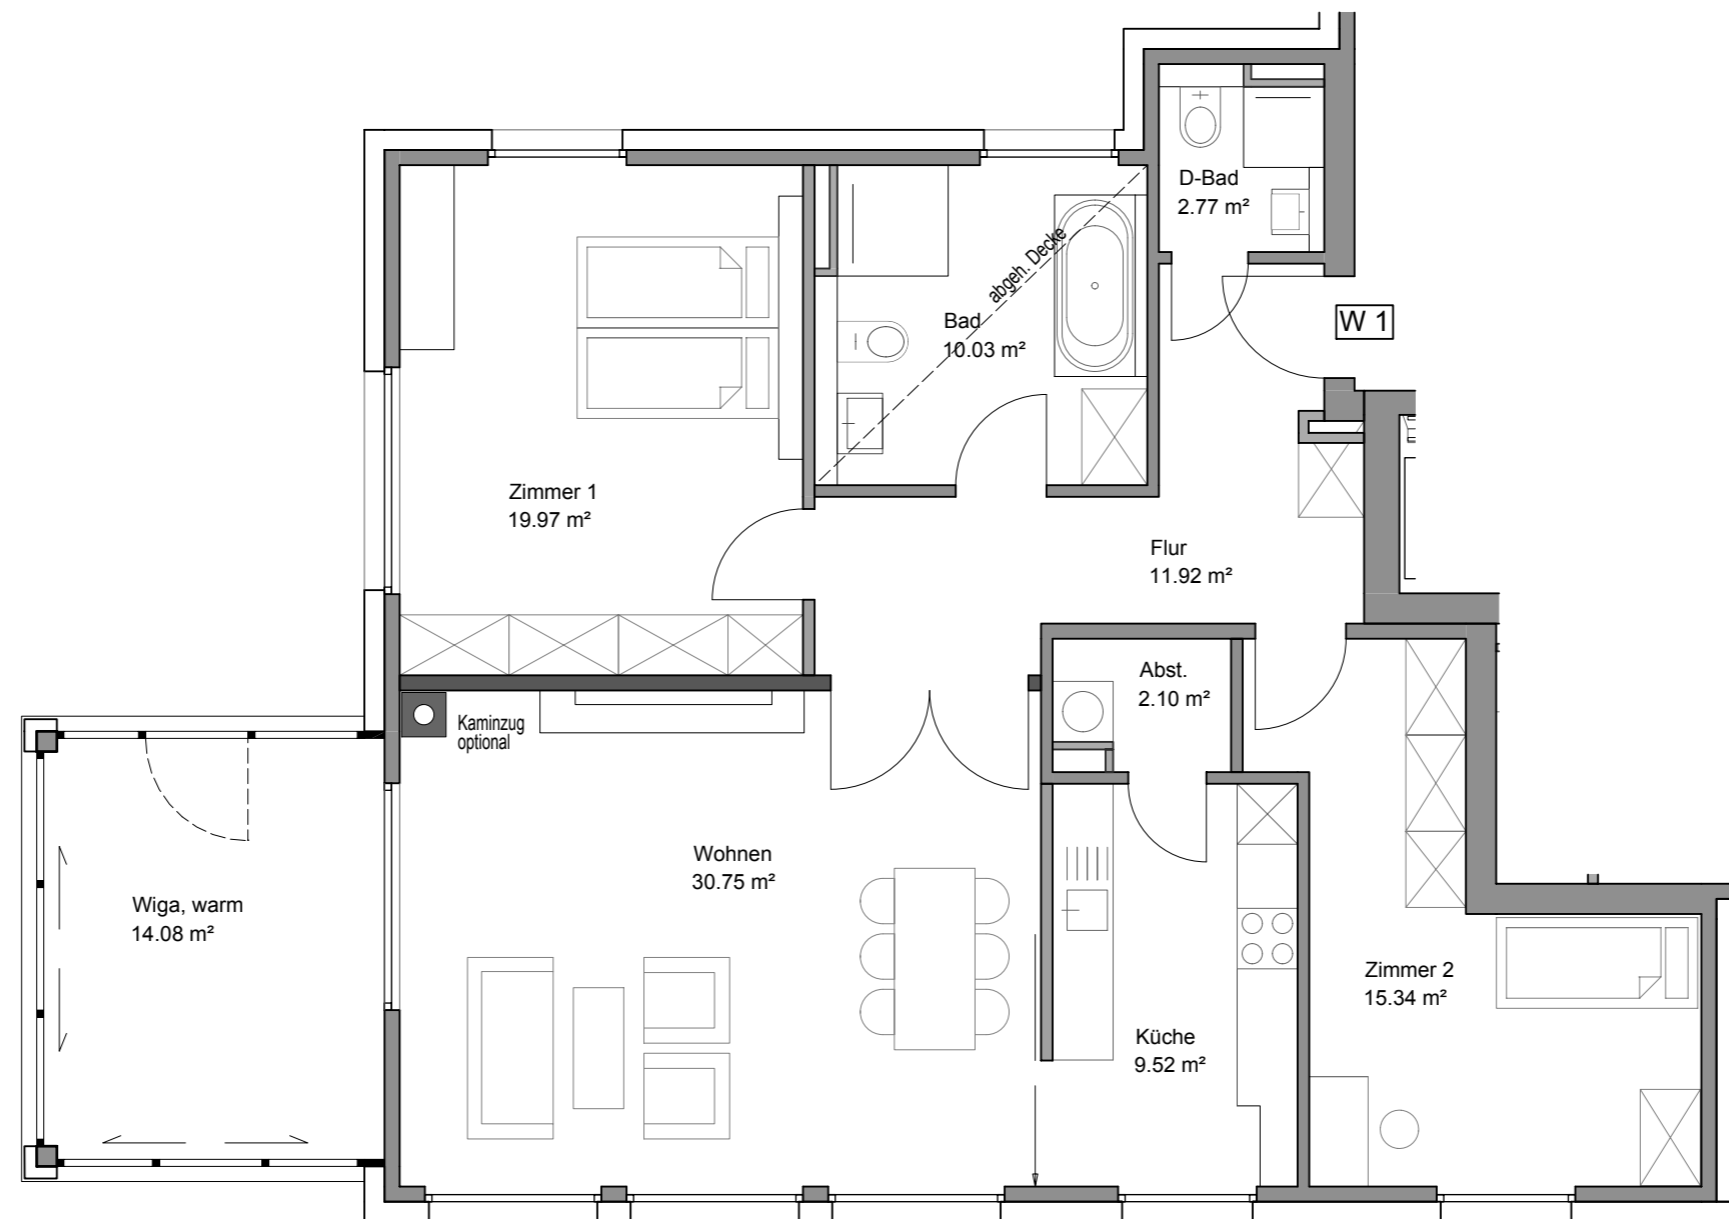

Stadtvilla Müllenhoffweg 62

1 m 1 m 1 m

Wohnung 1

Erdgeschoss

Wohnfläche gem. WoFIVO: 116,47 m²

Maßstab 1:75