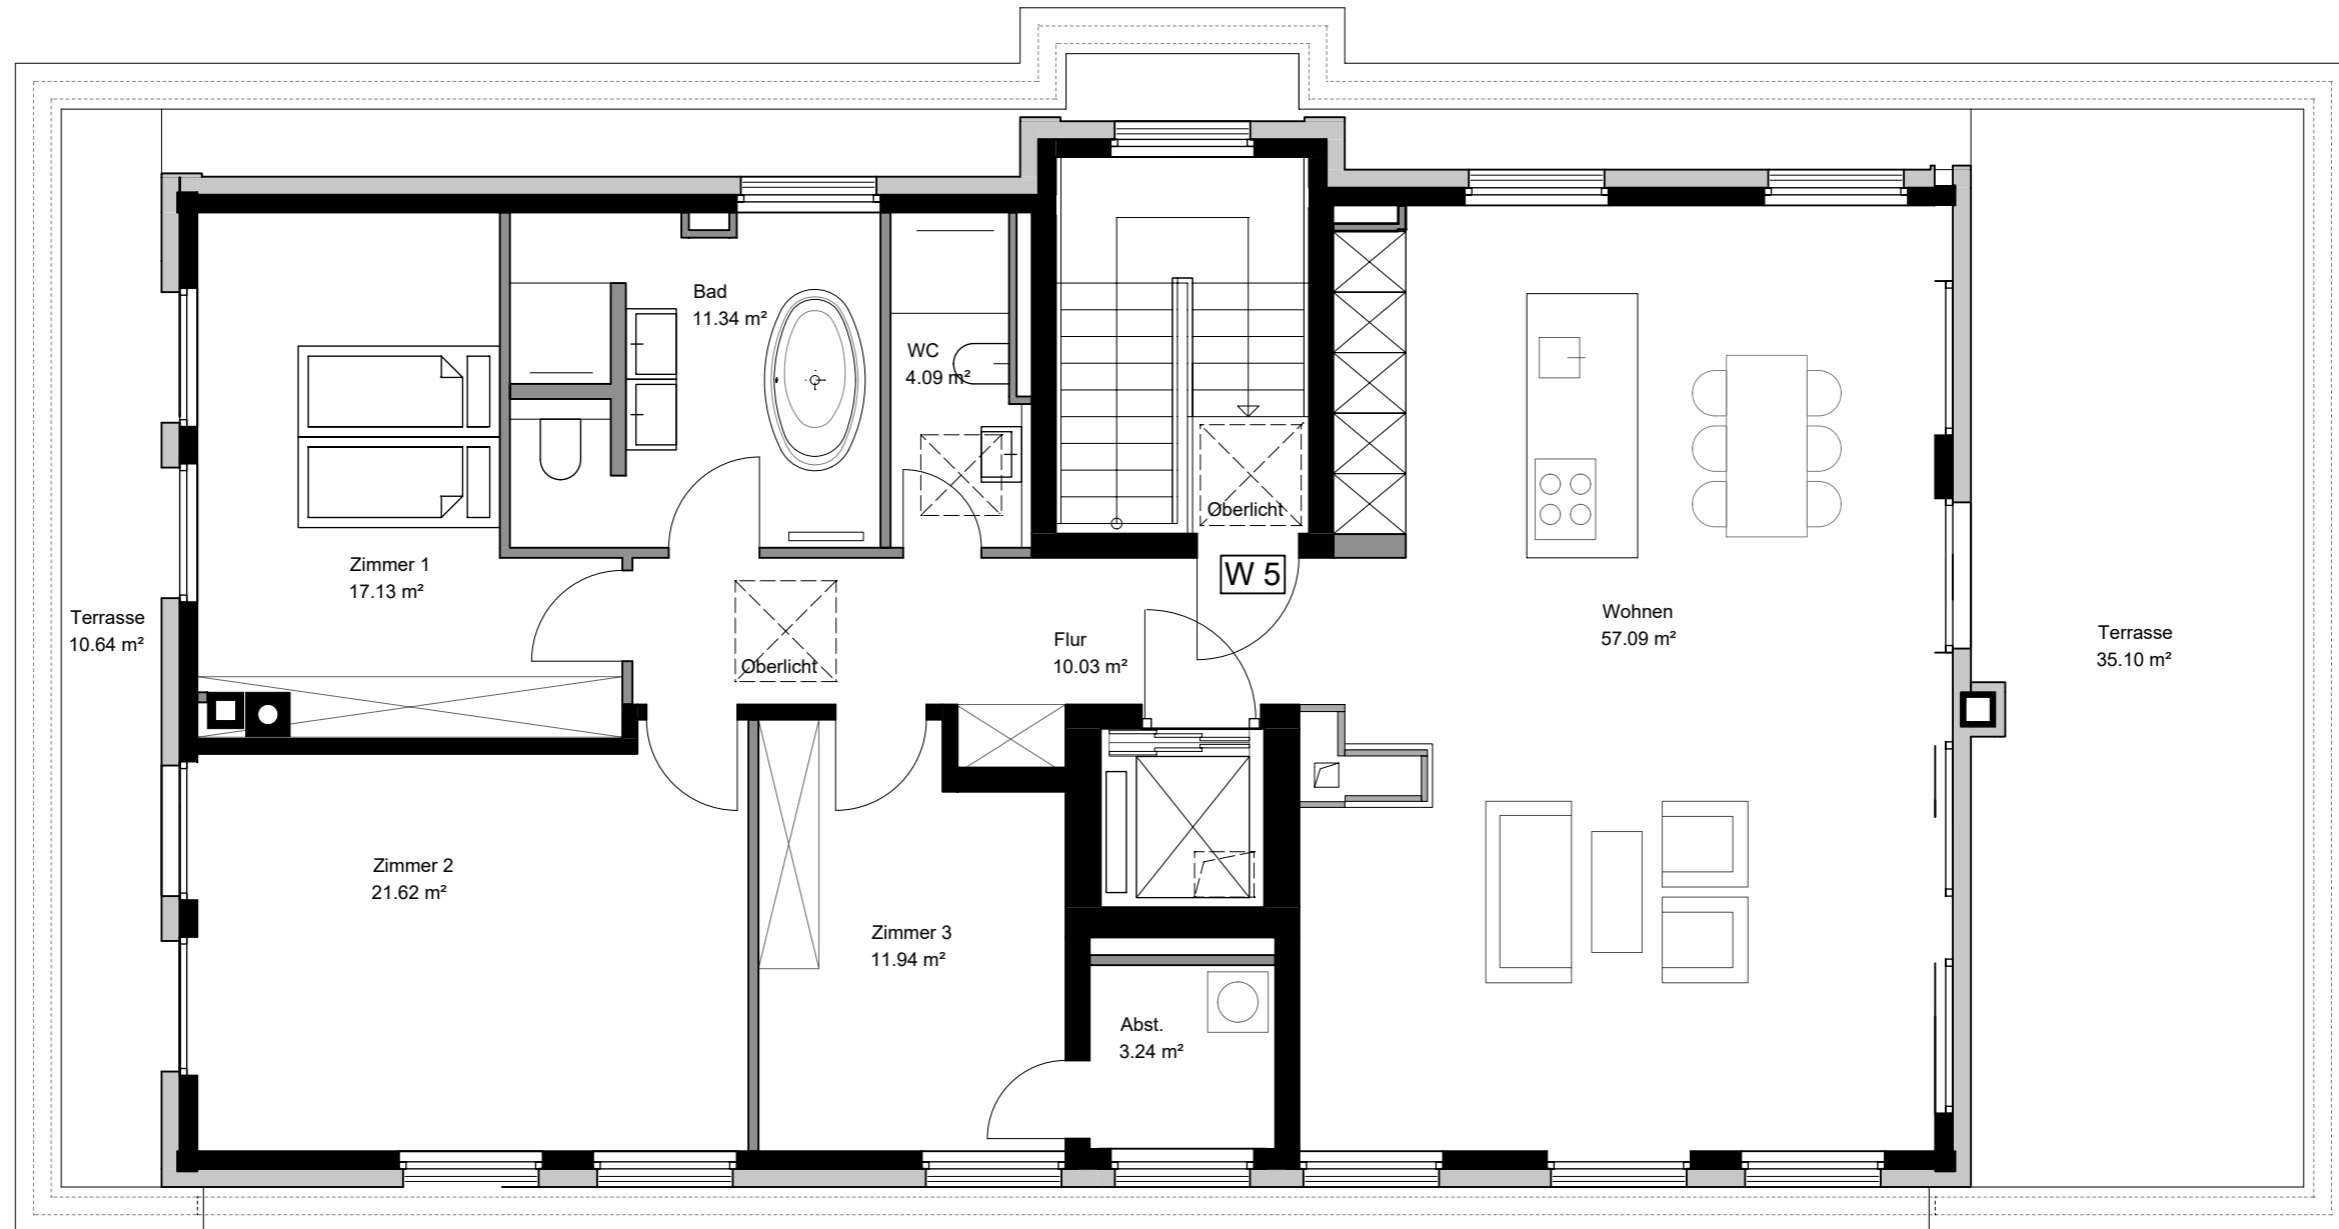

Stadtvilla Kösterbergstr. 81

1 m 1 m

Wohnung 5

Staffelgeschoss

Wohnfläche gem. WoFIVO: 147,91 m²
(Terrasse zu 25%)

nutzbare Wohnfläche: 182,20 m²

Maßstab 1:75