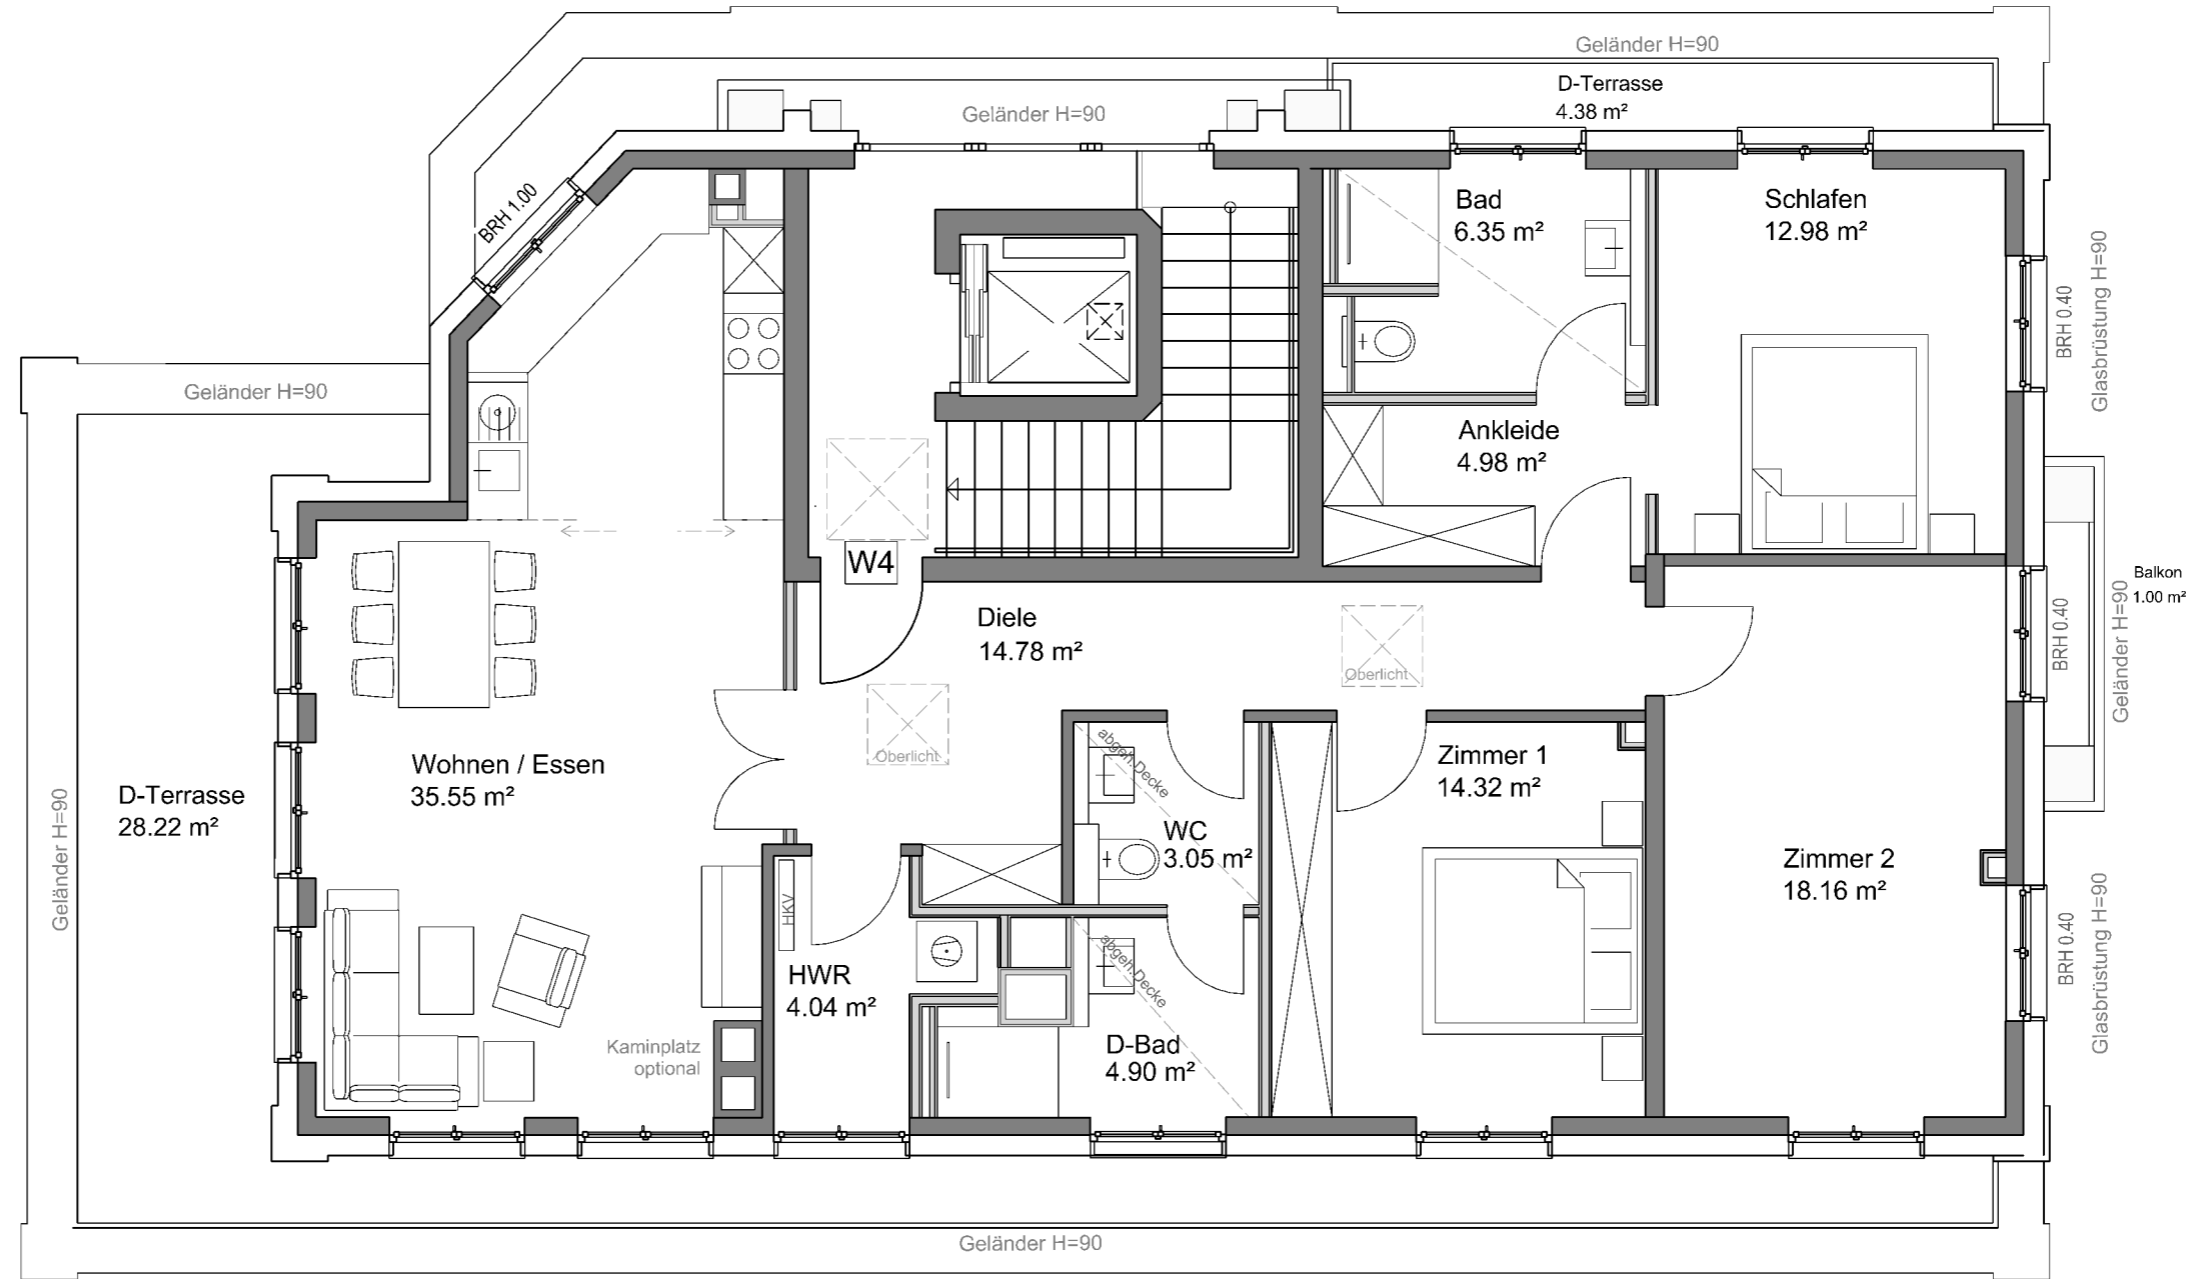

Stadtvilla Stauffenbergstraße 7

1 m 1 m 1 m

Wohnung 4 -V3	Staffelgeschoss	Wohnfläche gem. WoFIVO: 135,91 m ² <small>(Balkon/Dachterrasse zu 50%)</small>	nutzbare Wohnfläche: 152,71 m ²	Maßstab 1:75
----------------------	-----------------	--	--	--------------