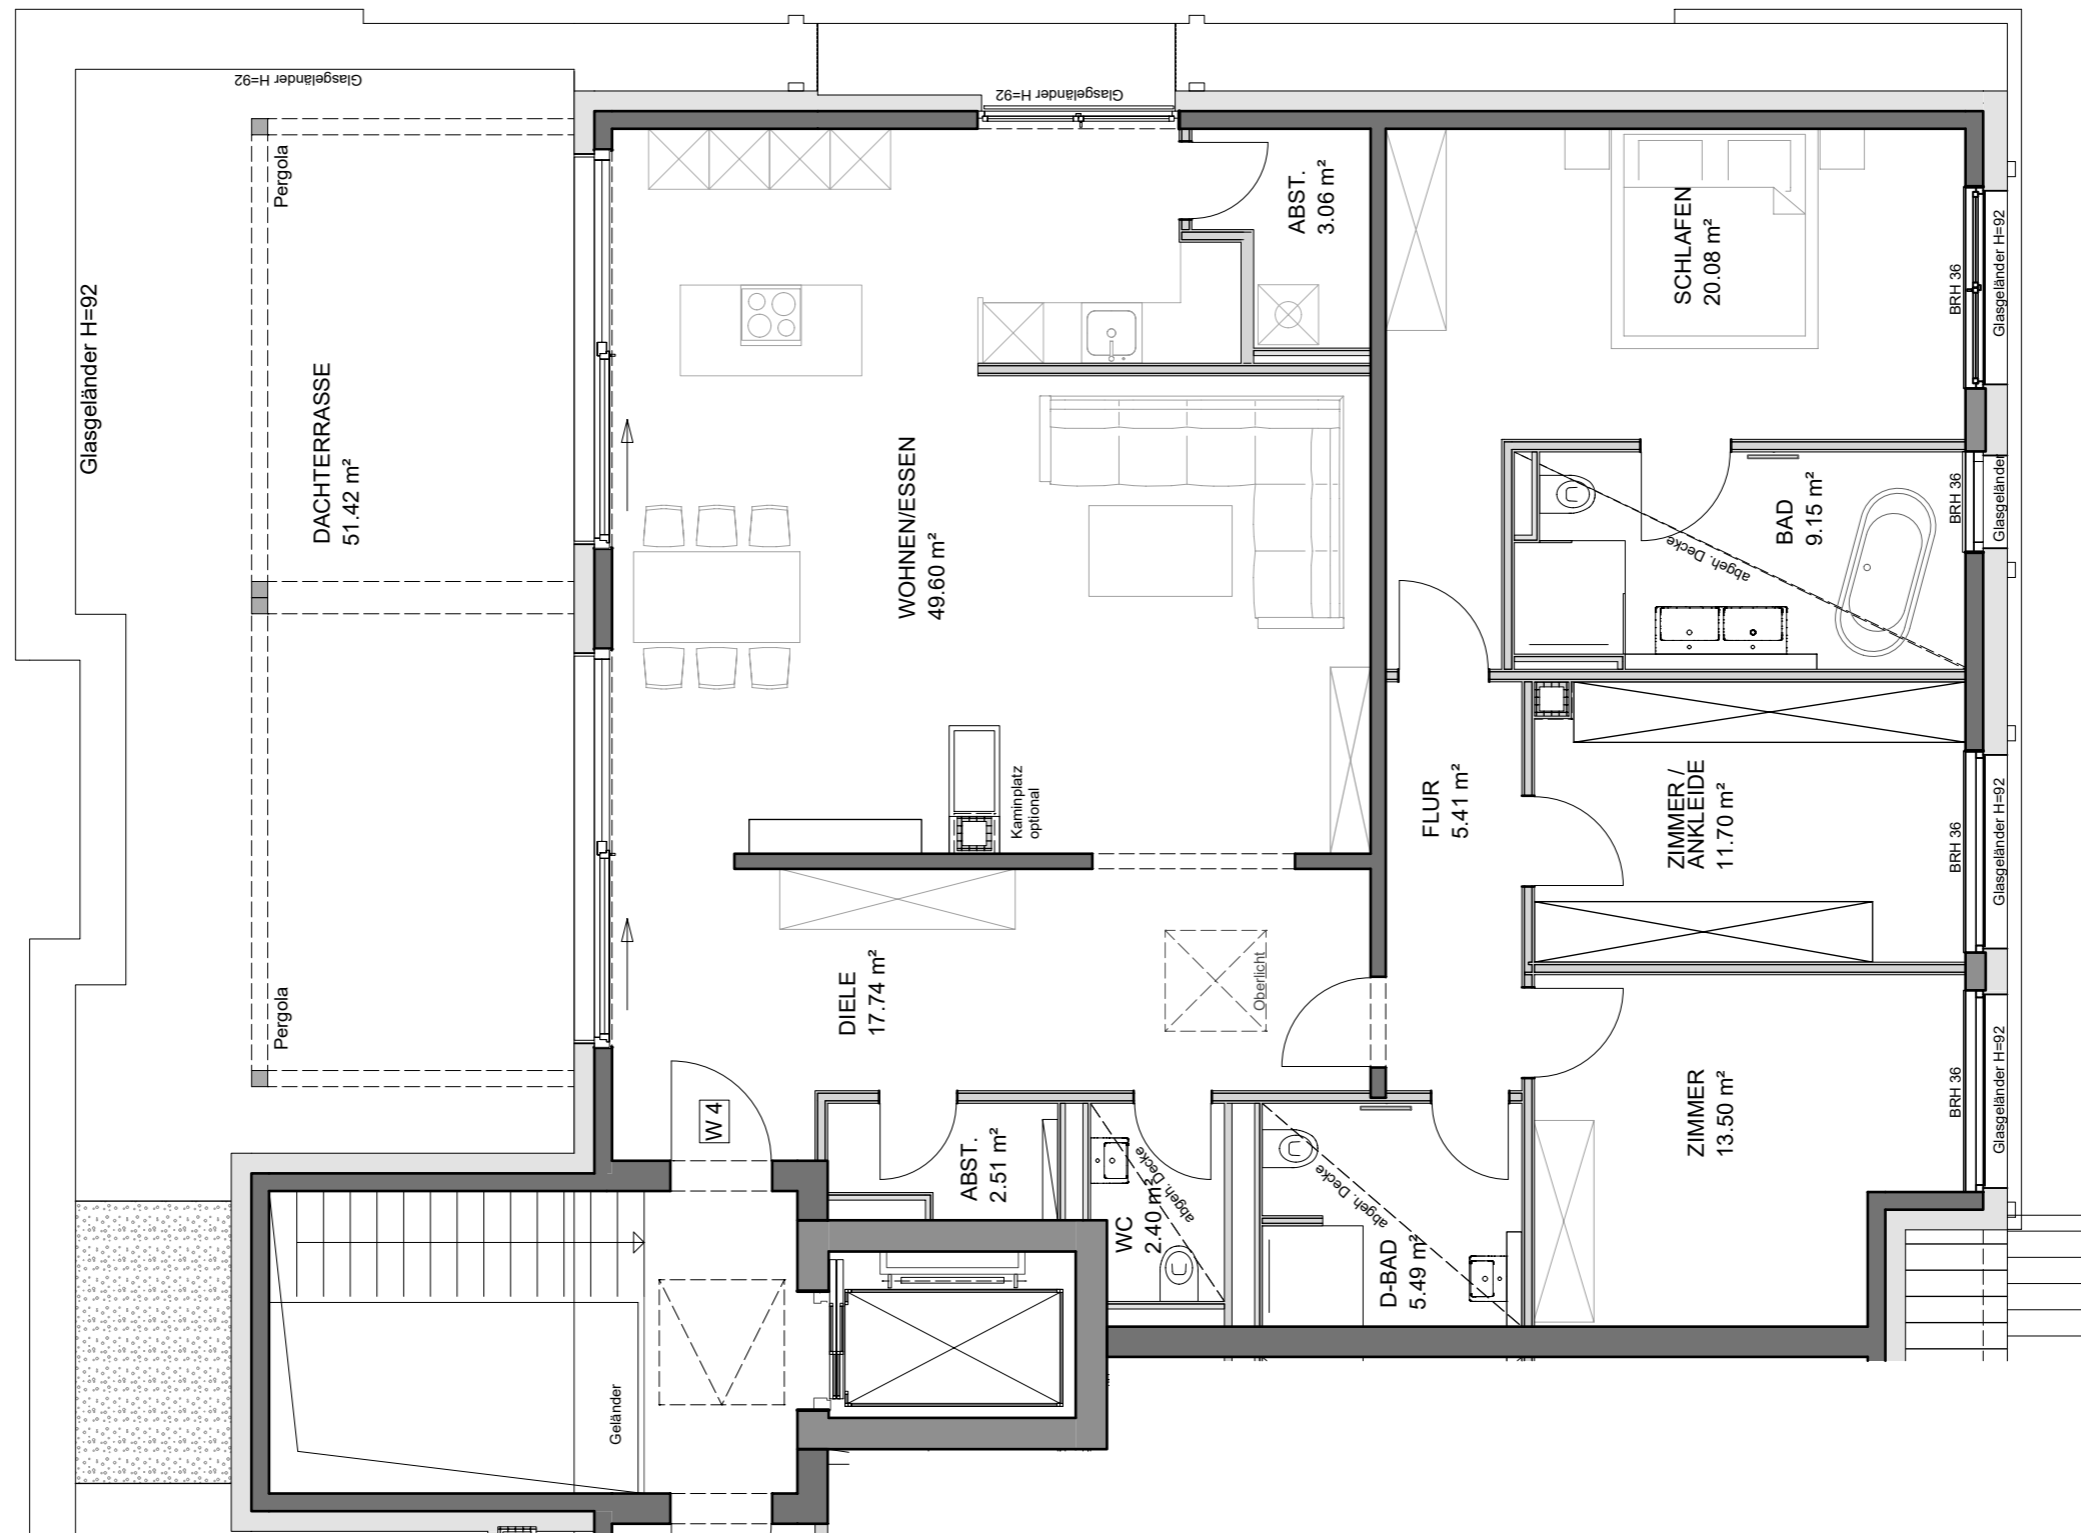

# Stadtvilla Biesterfeldweg 6

1 m 1 m 1 m

**Wohnung 4**

Staffelgeschoss

Wohnfläche gem. WoFIVO: 166,44 m<sup>2</sup>  
(Terrasse zu 50%)

nutzbare Wohnfläche : 192,15 m<sup>2</sup>

Maßstab 1:75