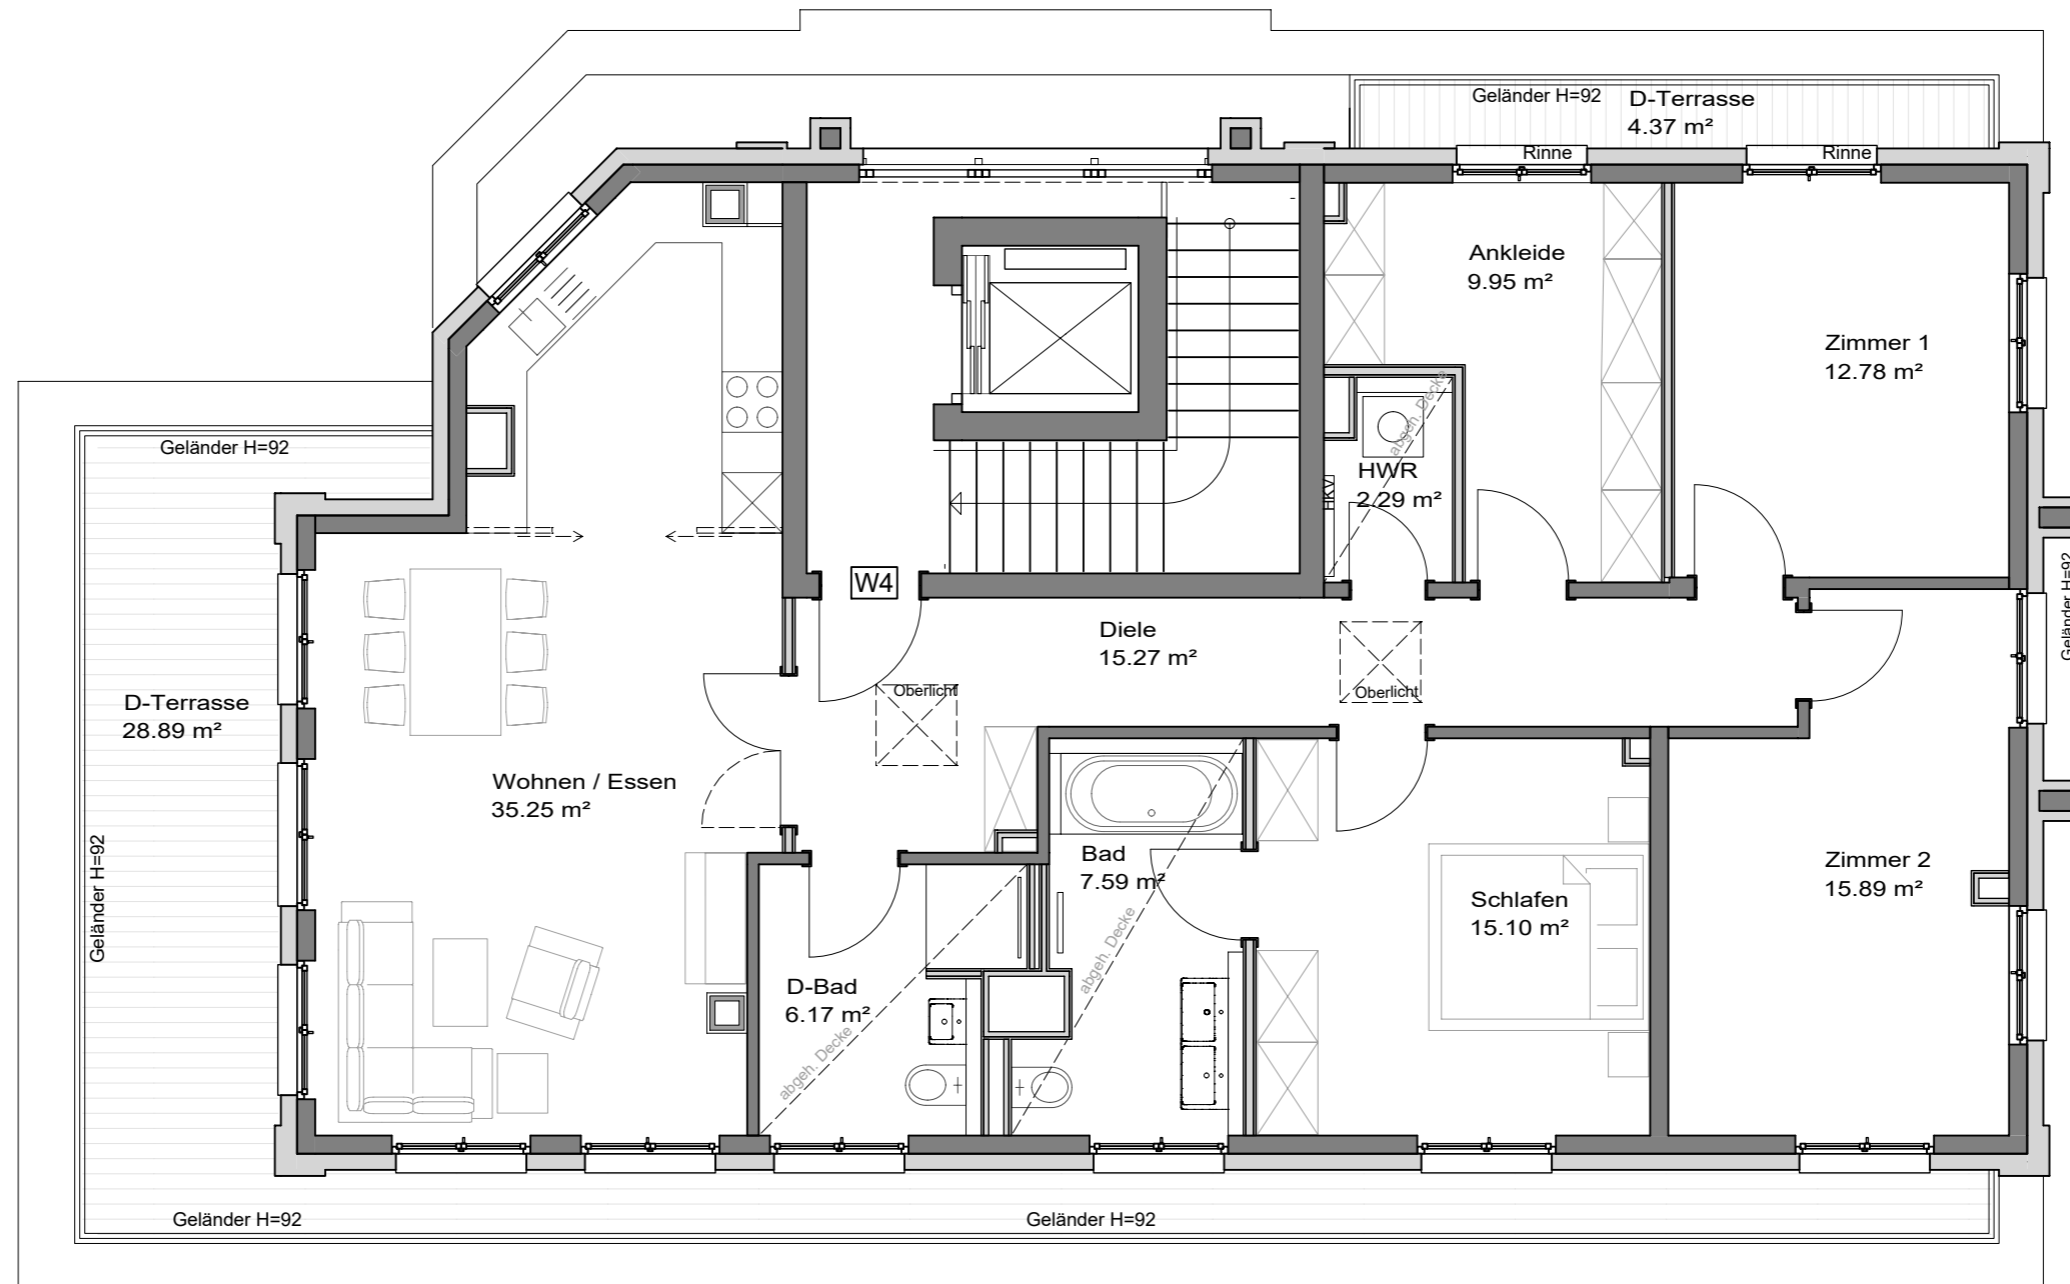

# Stadtvilla Stauffenbergstraße 7

1 m 1 m 1 m

Stand : 20.02.2024

**Wohnung 4**

Staffelgeschoss

Wohnfläche gem. WoFIVO: 136,91 m<sup>2</sup>  
(Balkon/Dachterrasse zu 50%)

nutzbare Wohnfläche: 153,53 m<sup>2</sup>

Maßstab 1:75