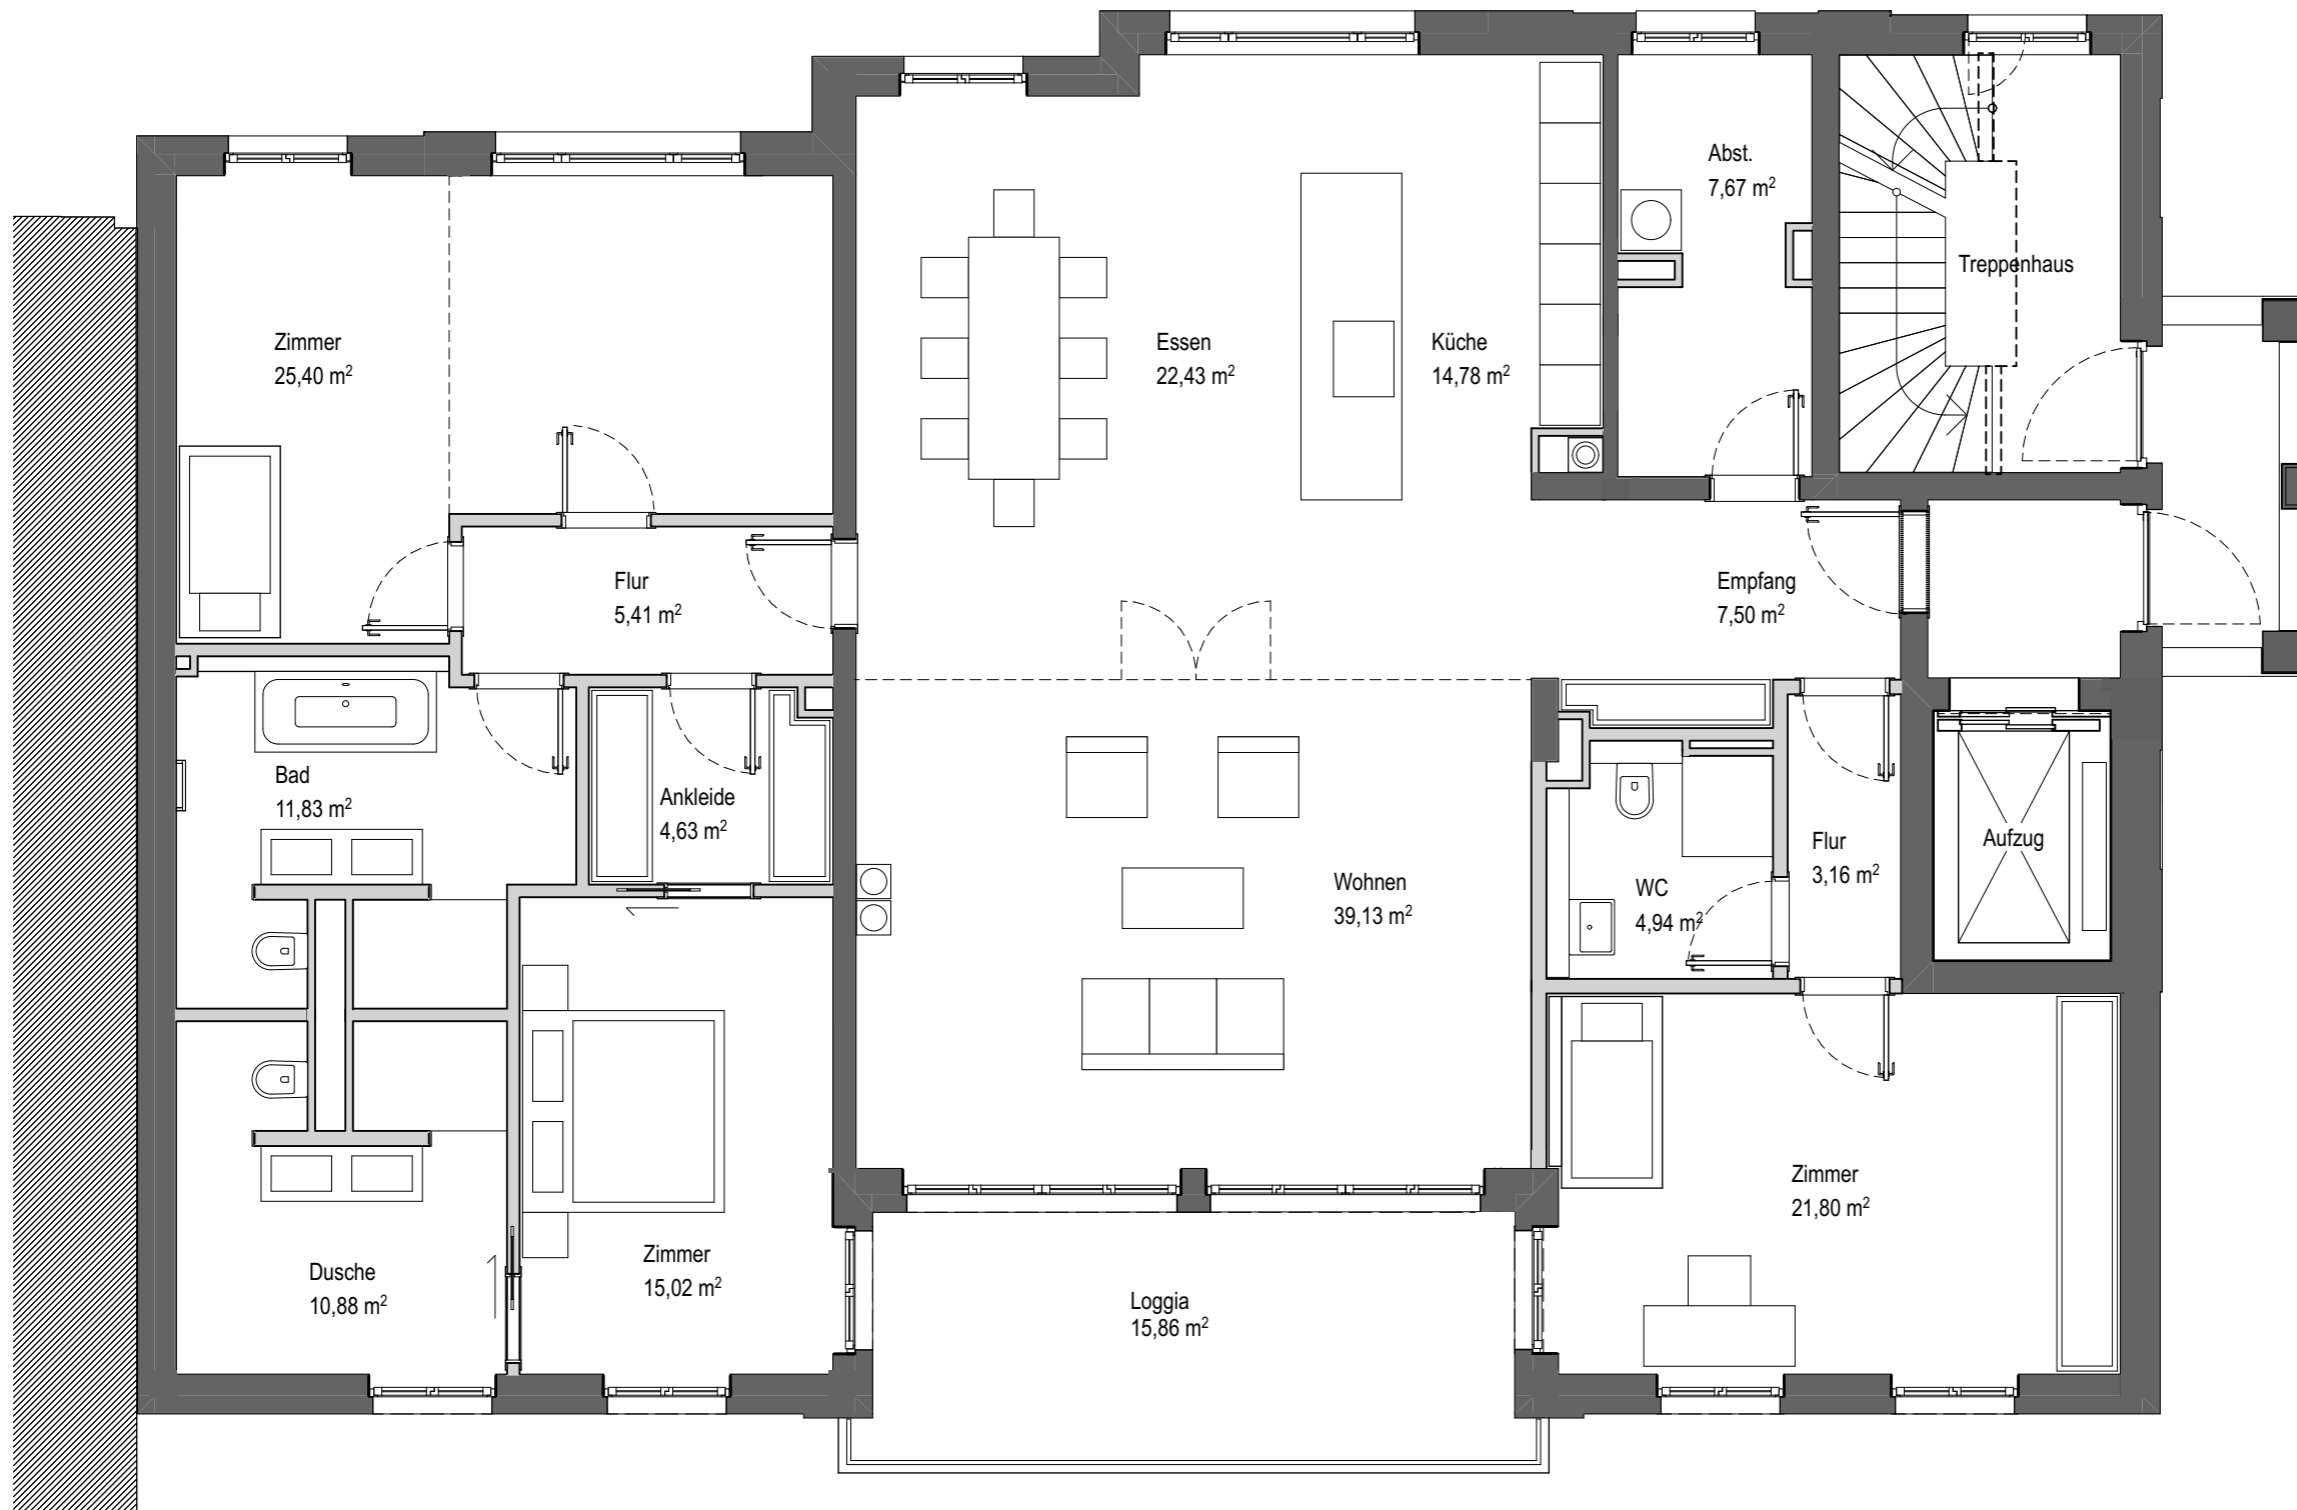

Wohnung 2

Wohnfläche gem. WoFIV
201,96 qm
(Balkon zu 50%)

Maßstab 1:75 (1 cm x 0,75 = reale Länge in Meter)

Grundriss 1.Obergeschoss - Wohnung 2