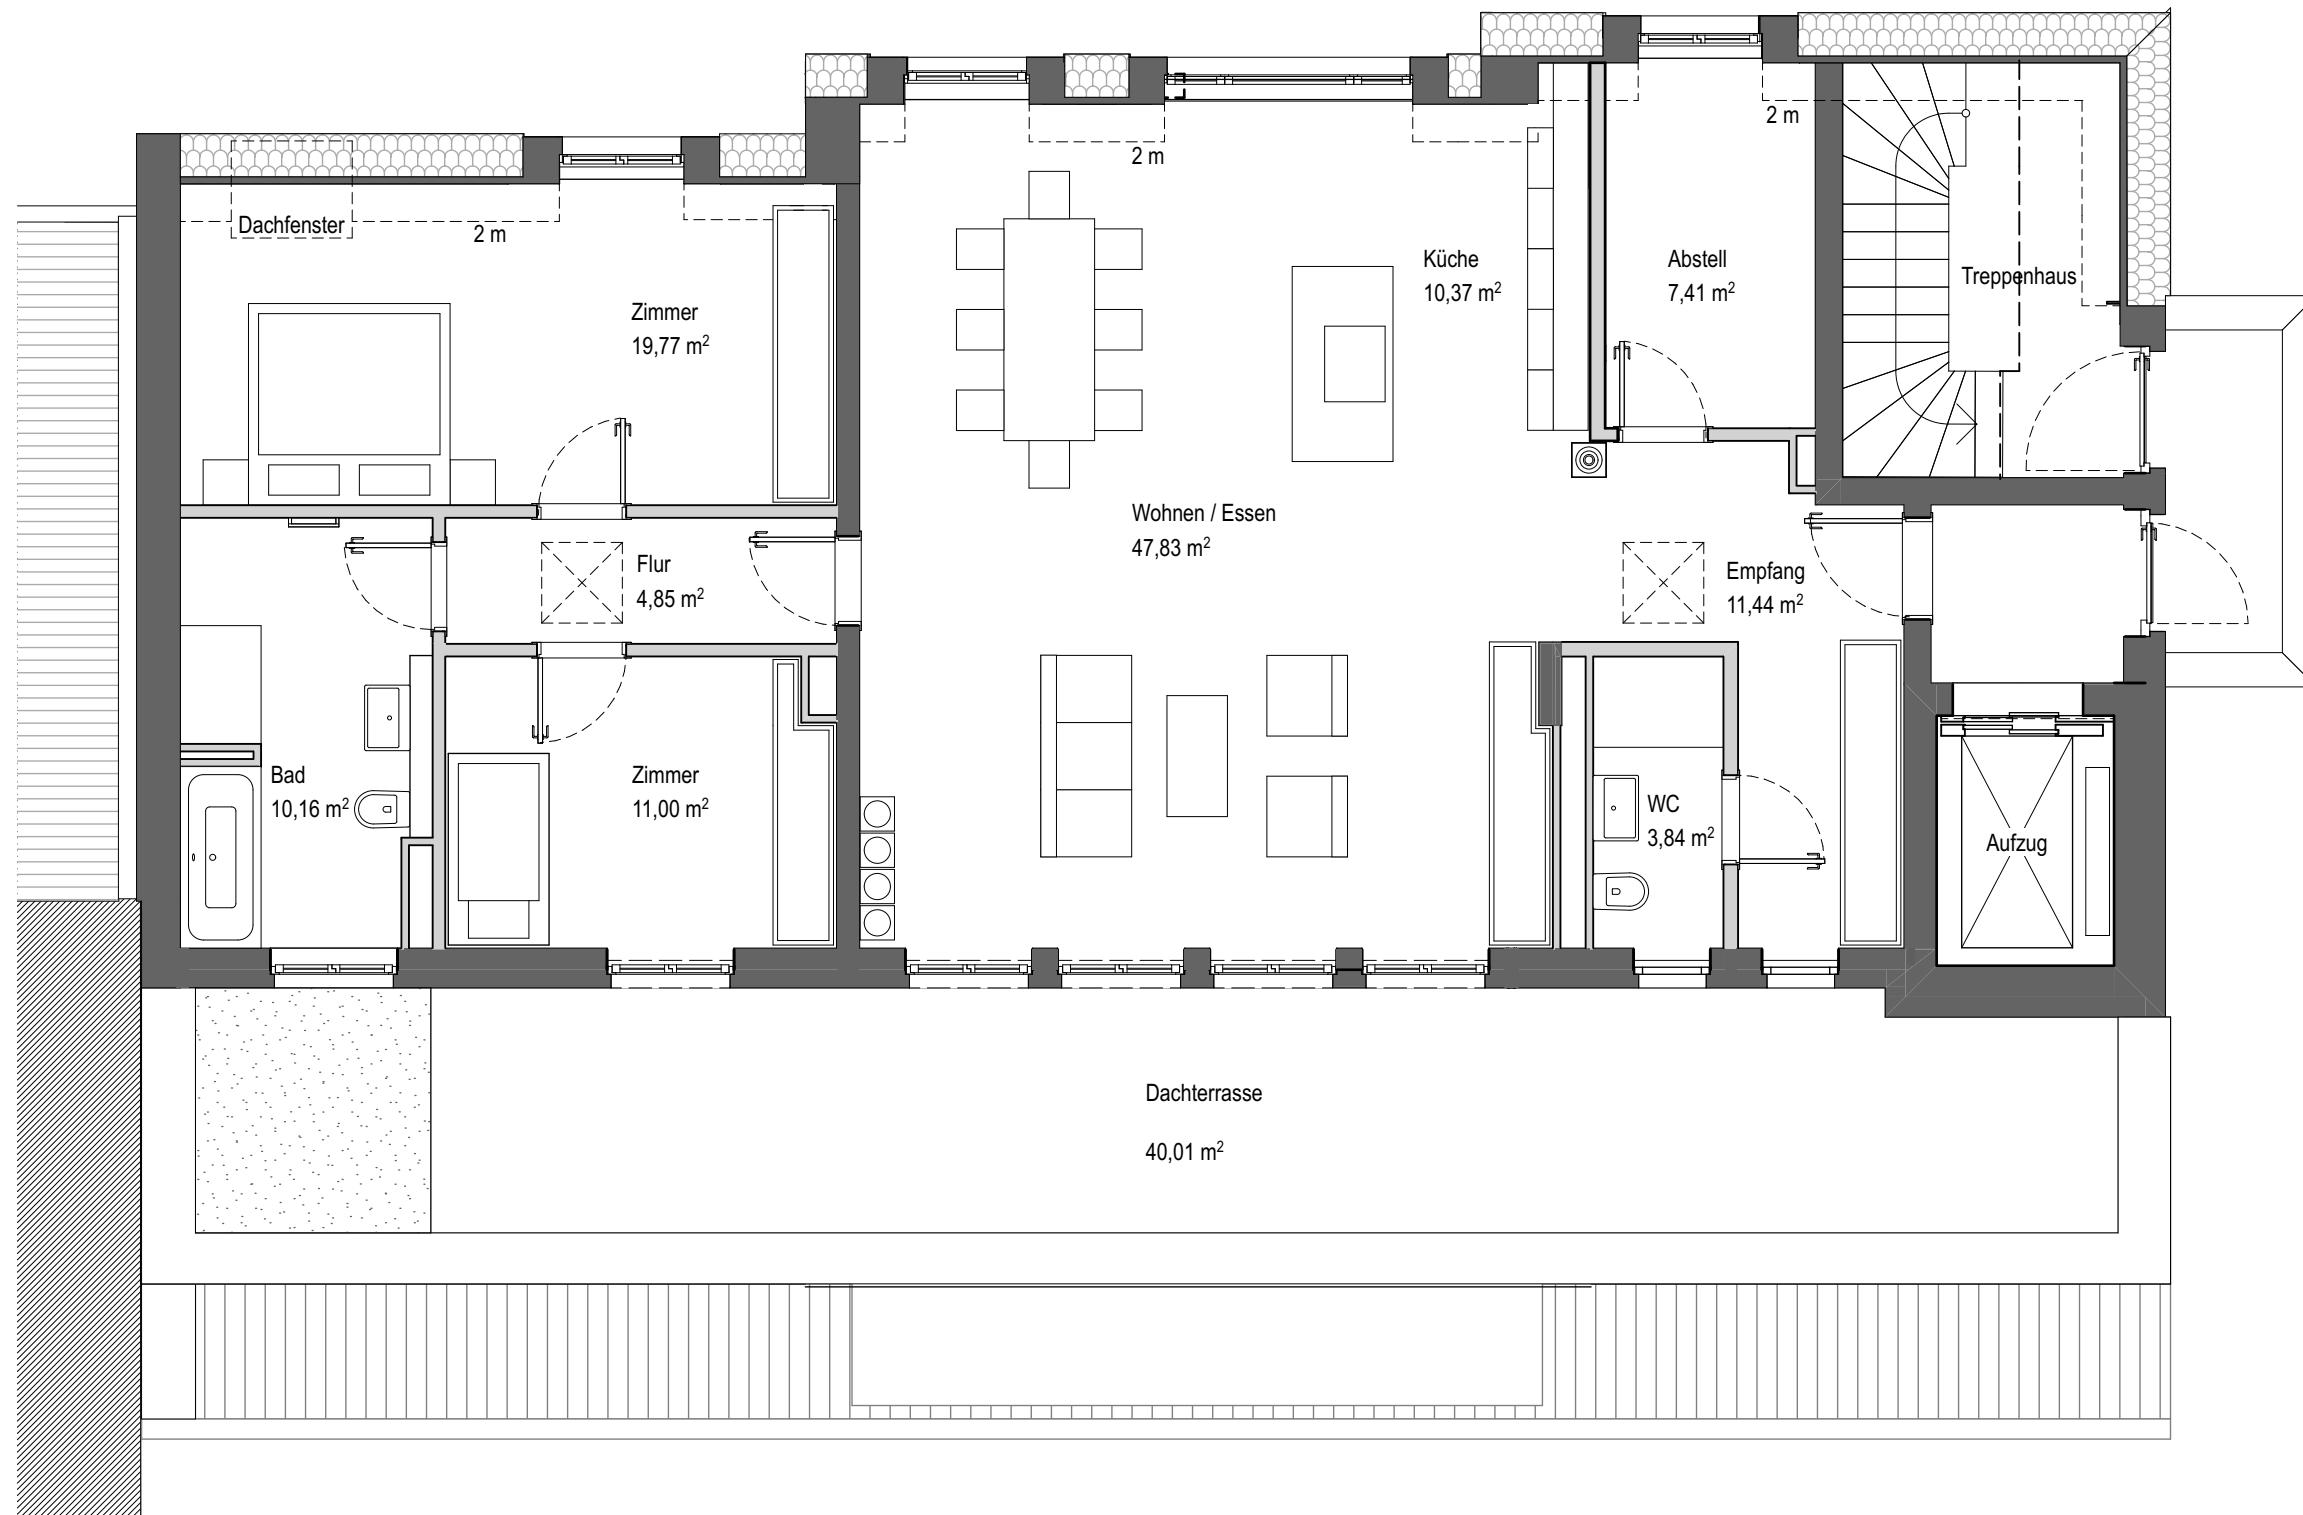

**Wohnung 4**

Wohnfläche gem. WoFIV  
146,67 qm  
(Terrasse zu 50%)

Maßstab 1:75 (1 cm x 0,75 = reale Länge in Meter)

Grundriss Dachgeschoss - Wohnung 4