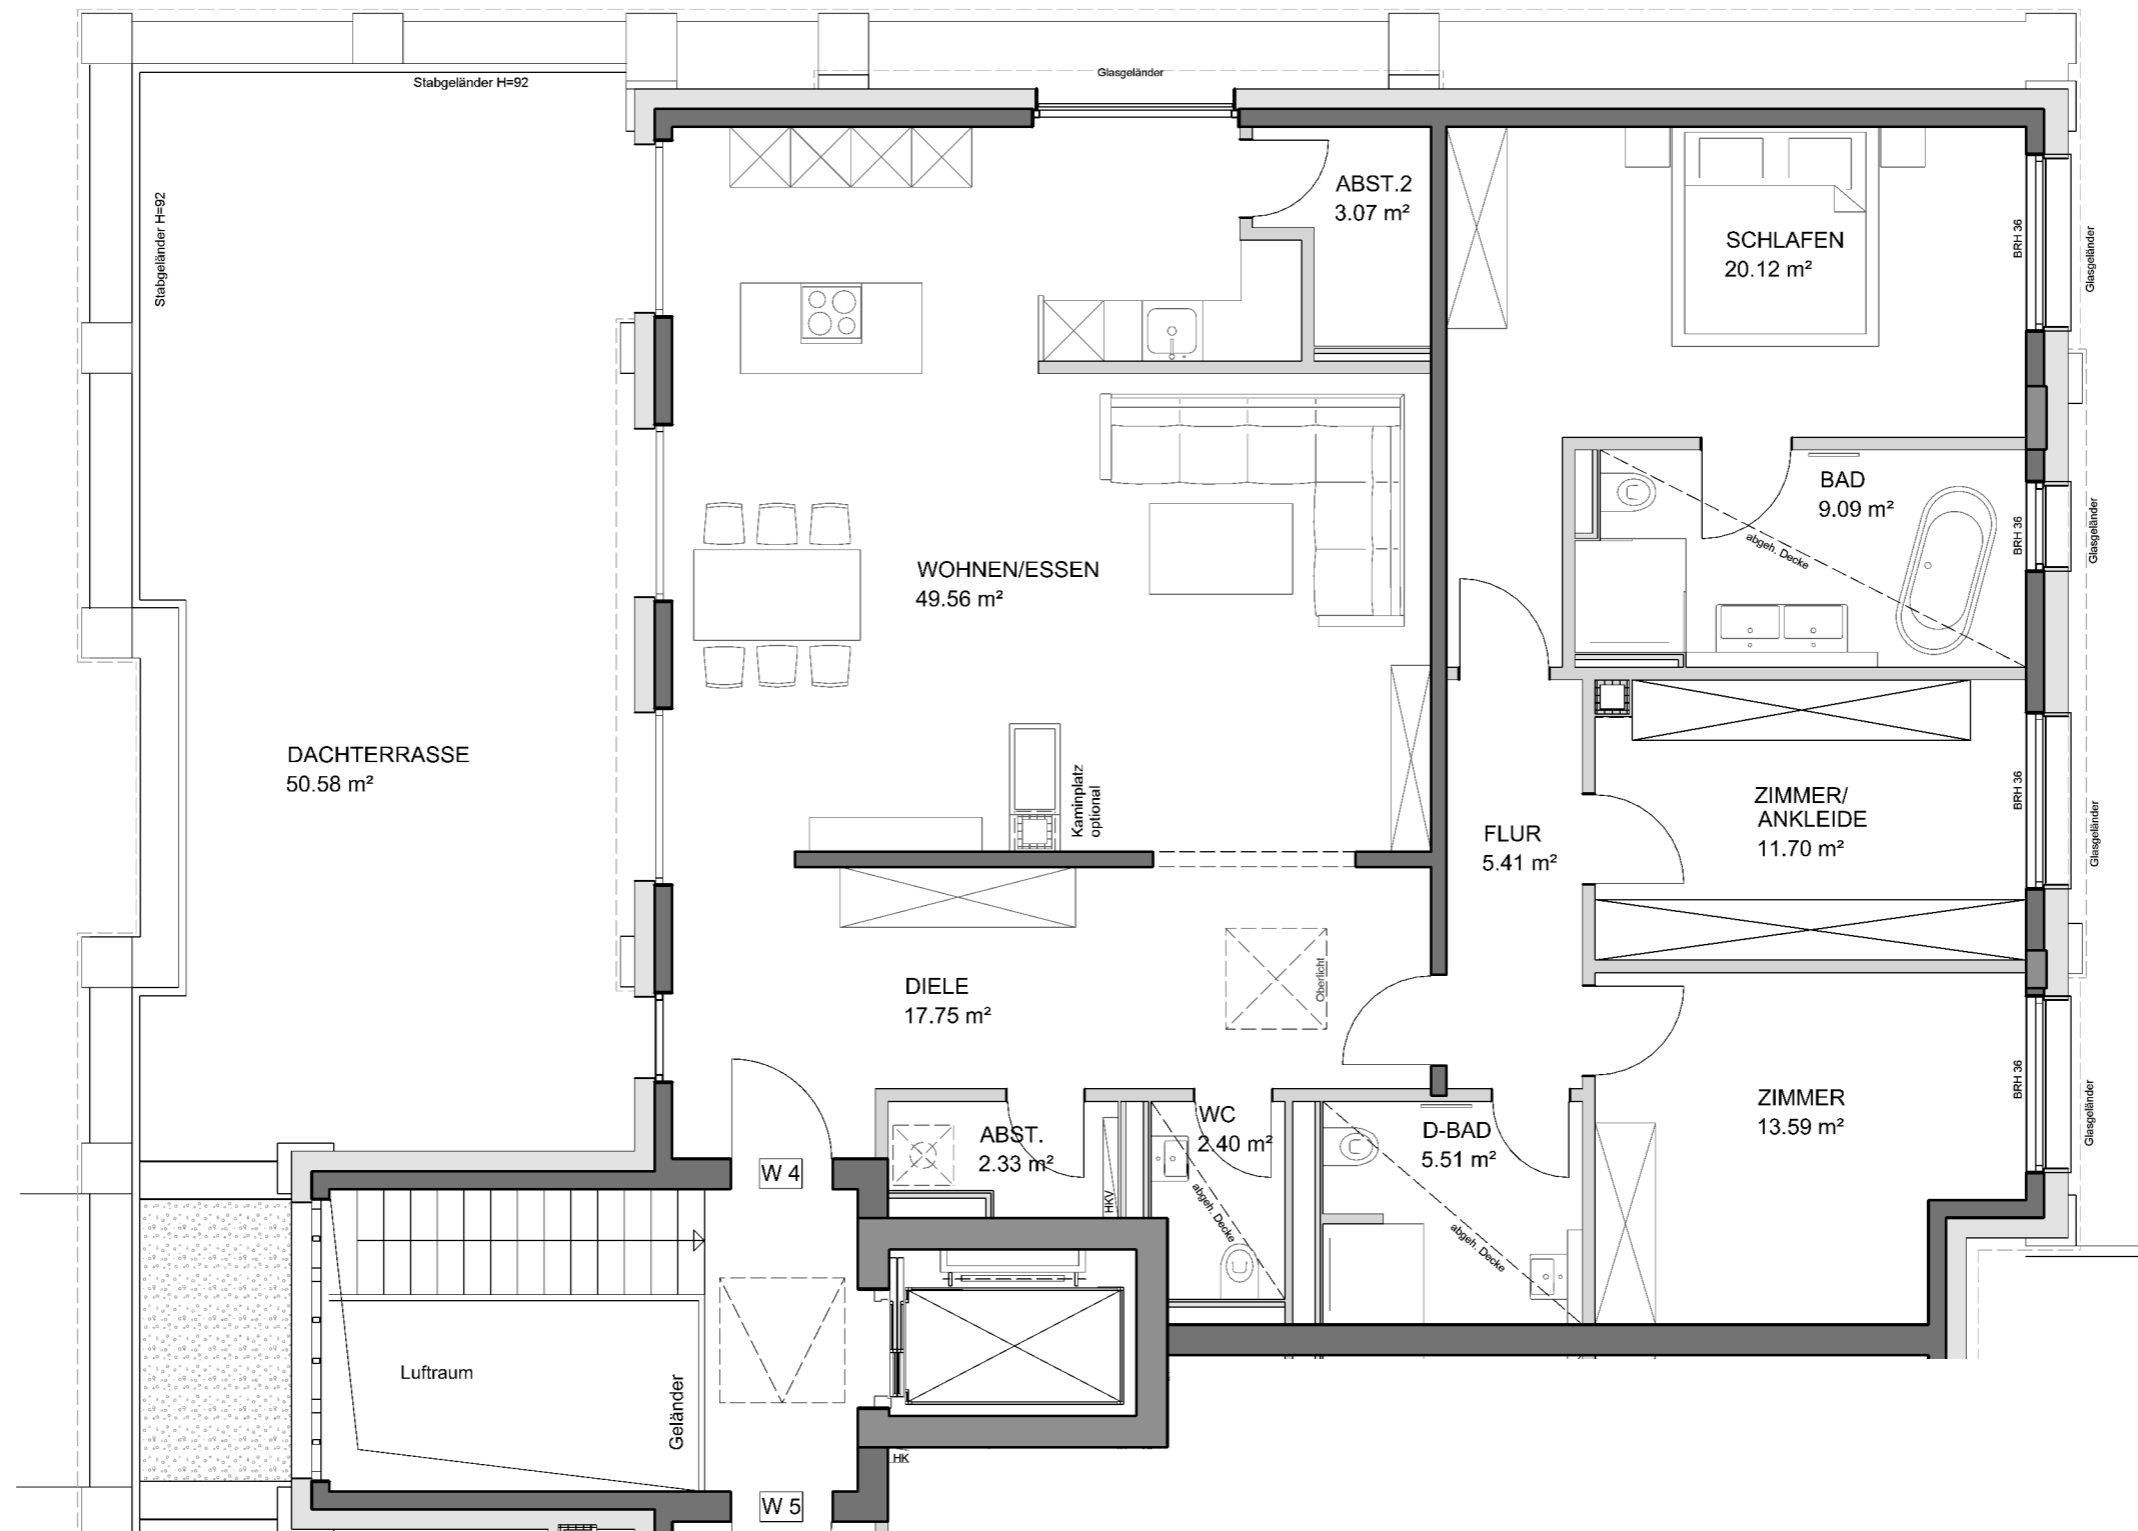

# Stadtvilla Biesterfeldweg 6

1 m 1 m 1 m

**Wohnung 4**

Staffelgeschoss

Wohnfläche gem. WoFIVO: 165,82 m<sup>2</sup>  
(Terrasse zu 50%)

nutzbare Wohnfläche : 191,11 m<sup>2</sup>

Maßstab 1:75