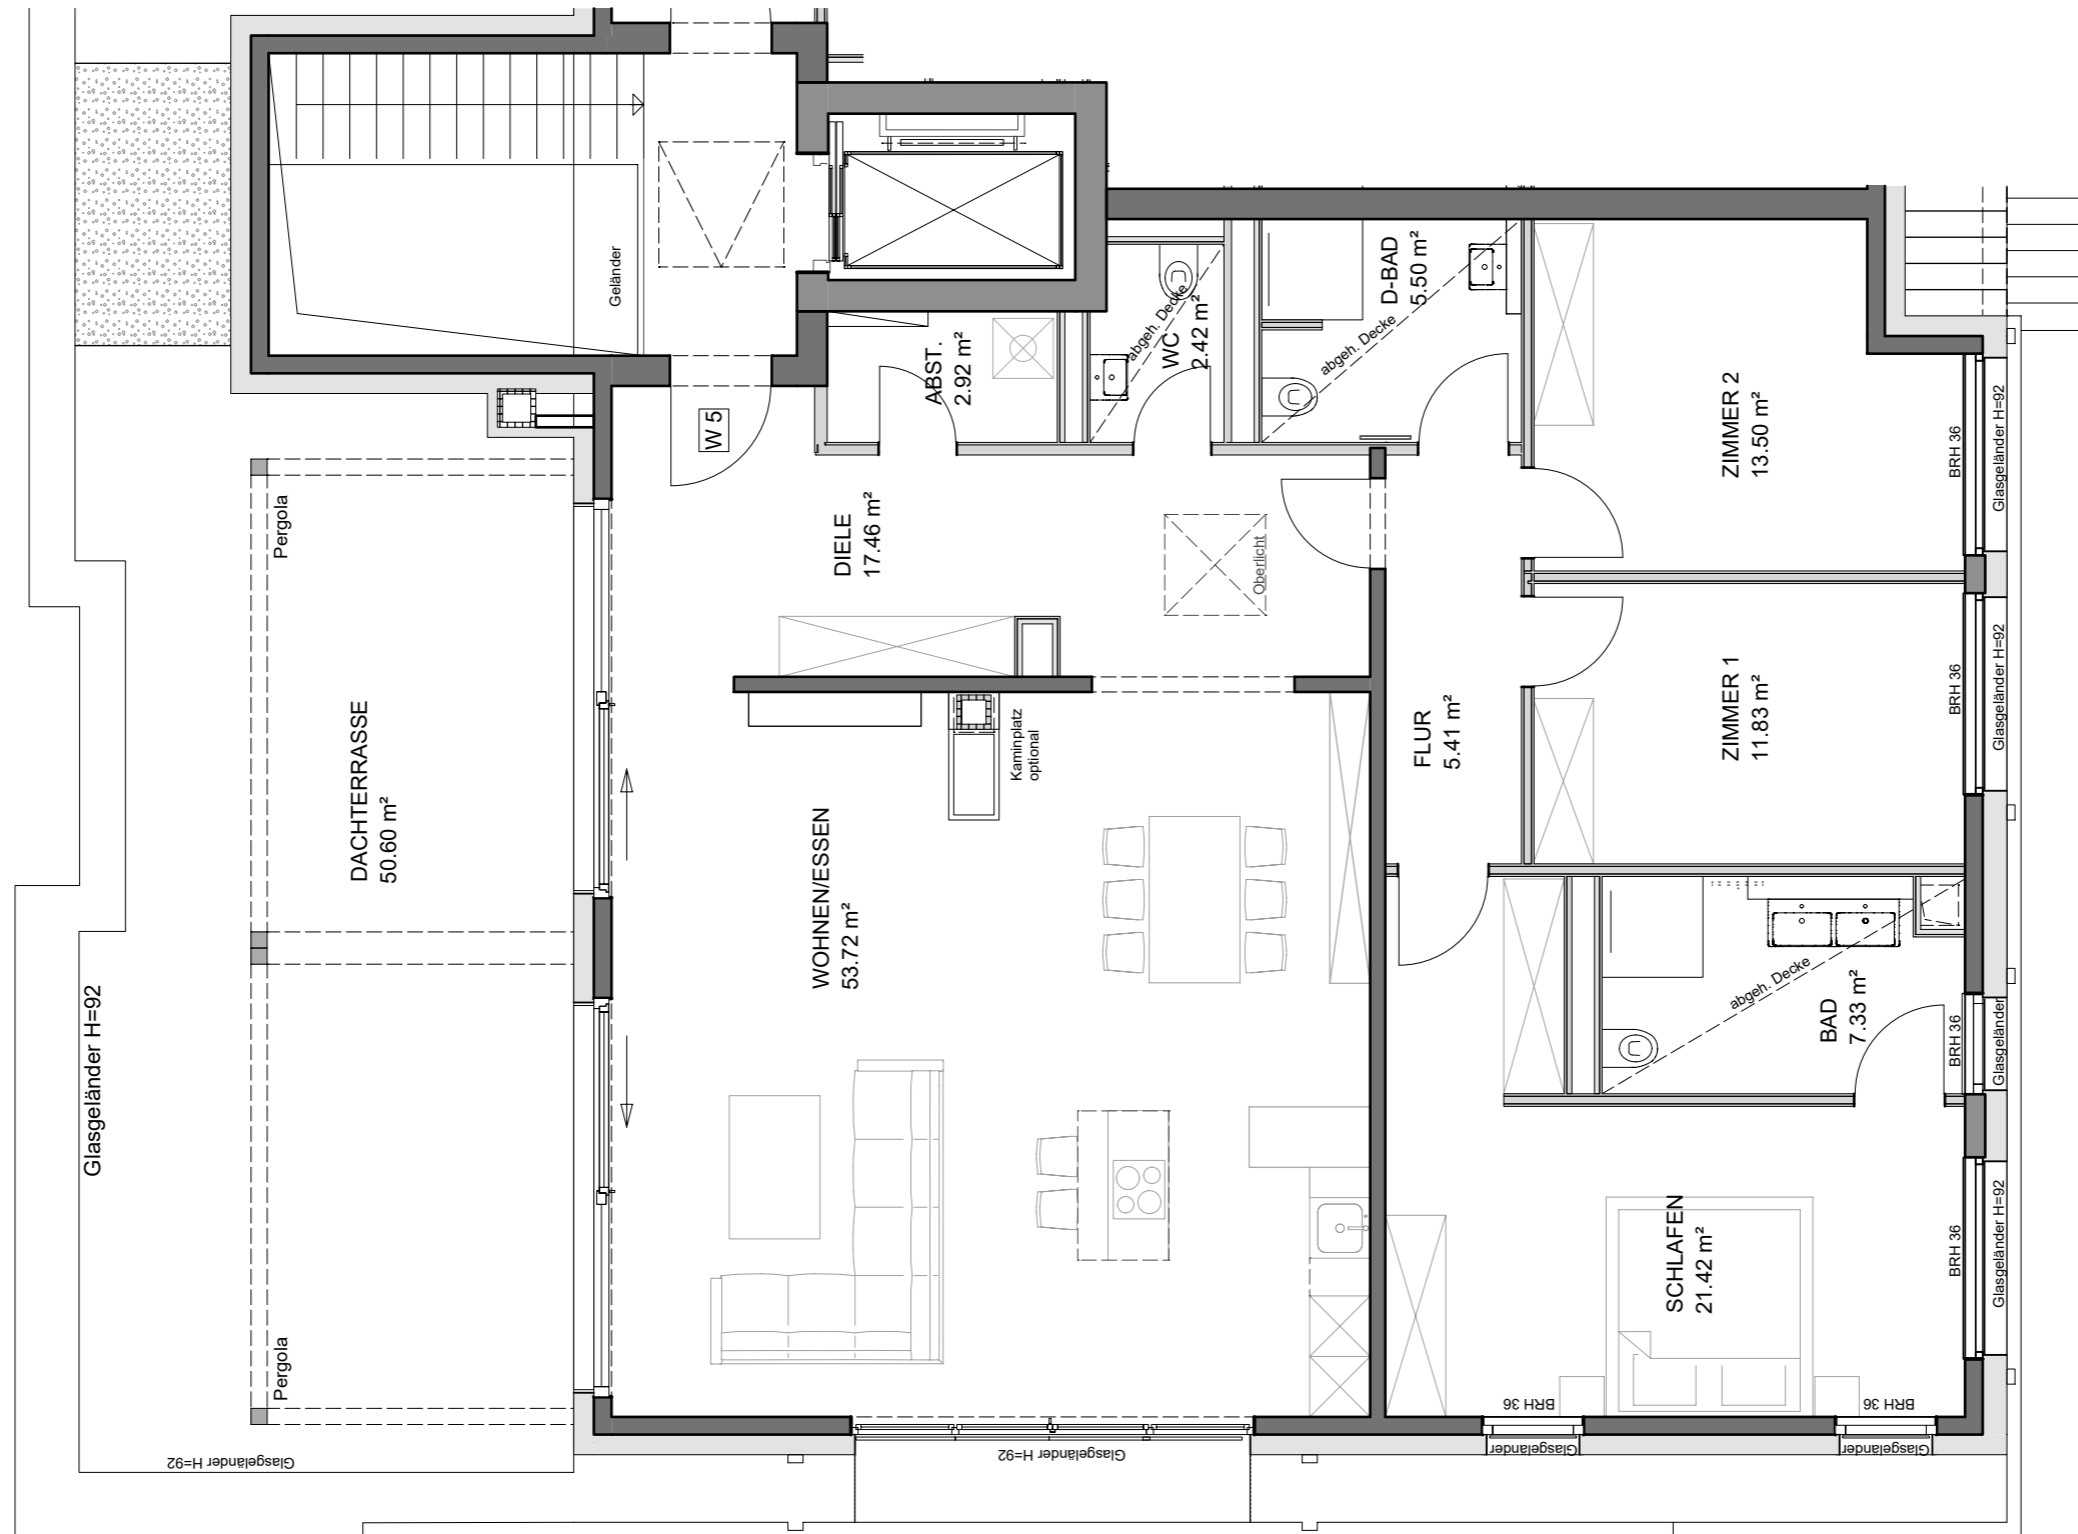

Stadtvilla Biesterfeldweg 6

1 m 1 m 1 m

Wohnung 5

Staffelgeschoss

Wohnfläche gem. WoFIVO: 167,04 m²
(Terrasse zu 50%)

nutzbare Wohnfläche : 192,34 m²

Maßstab 1:75