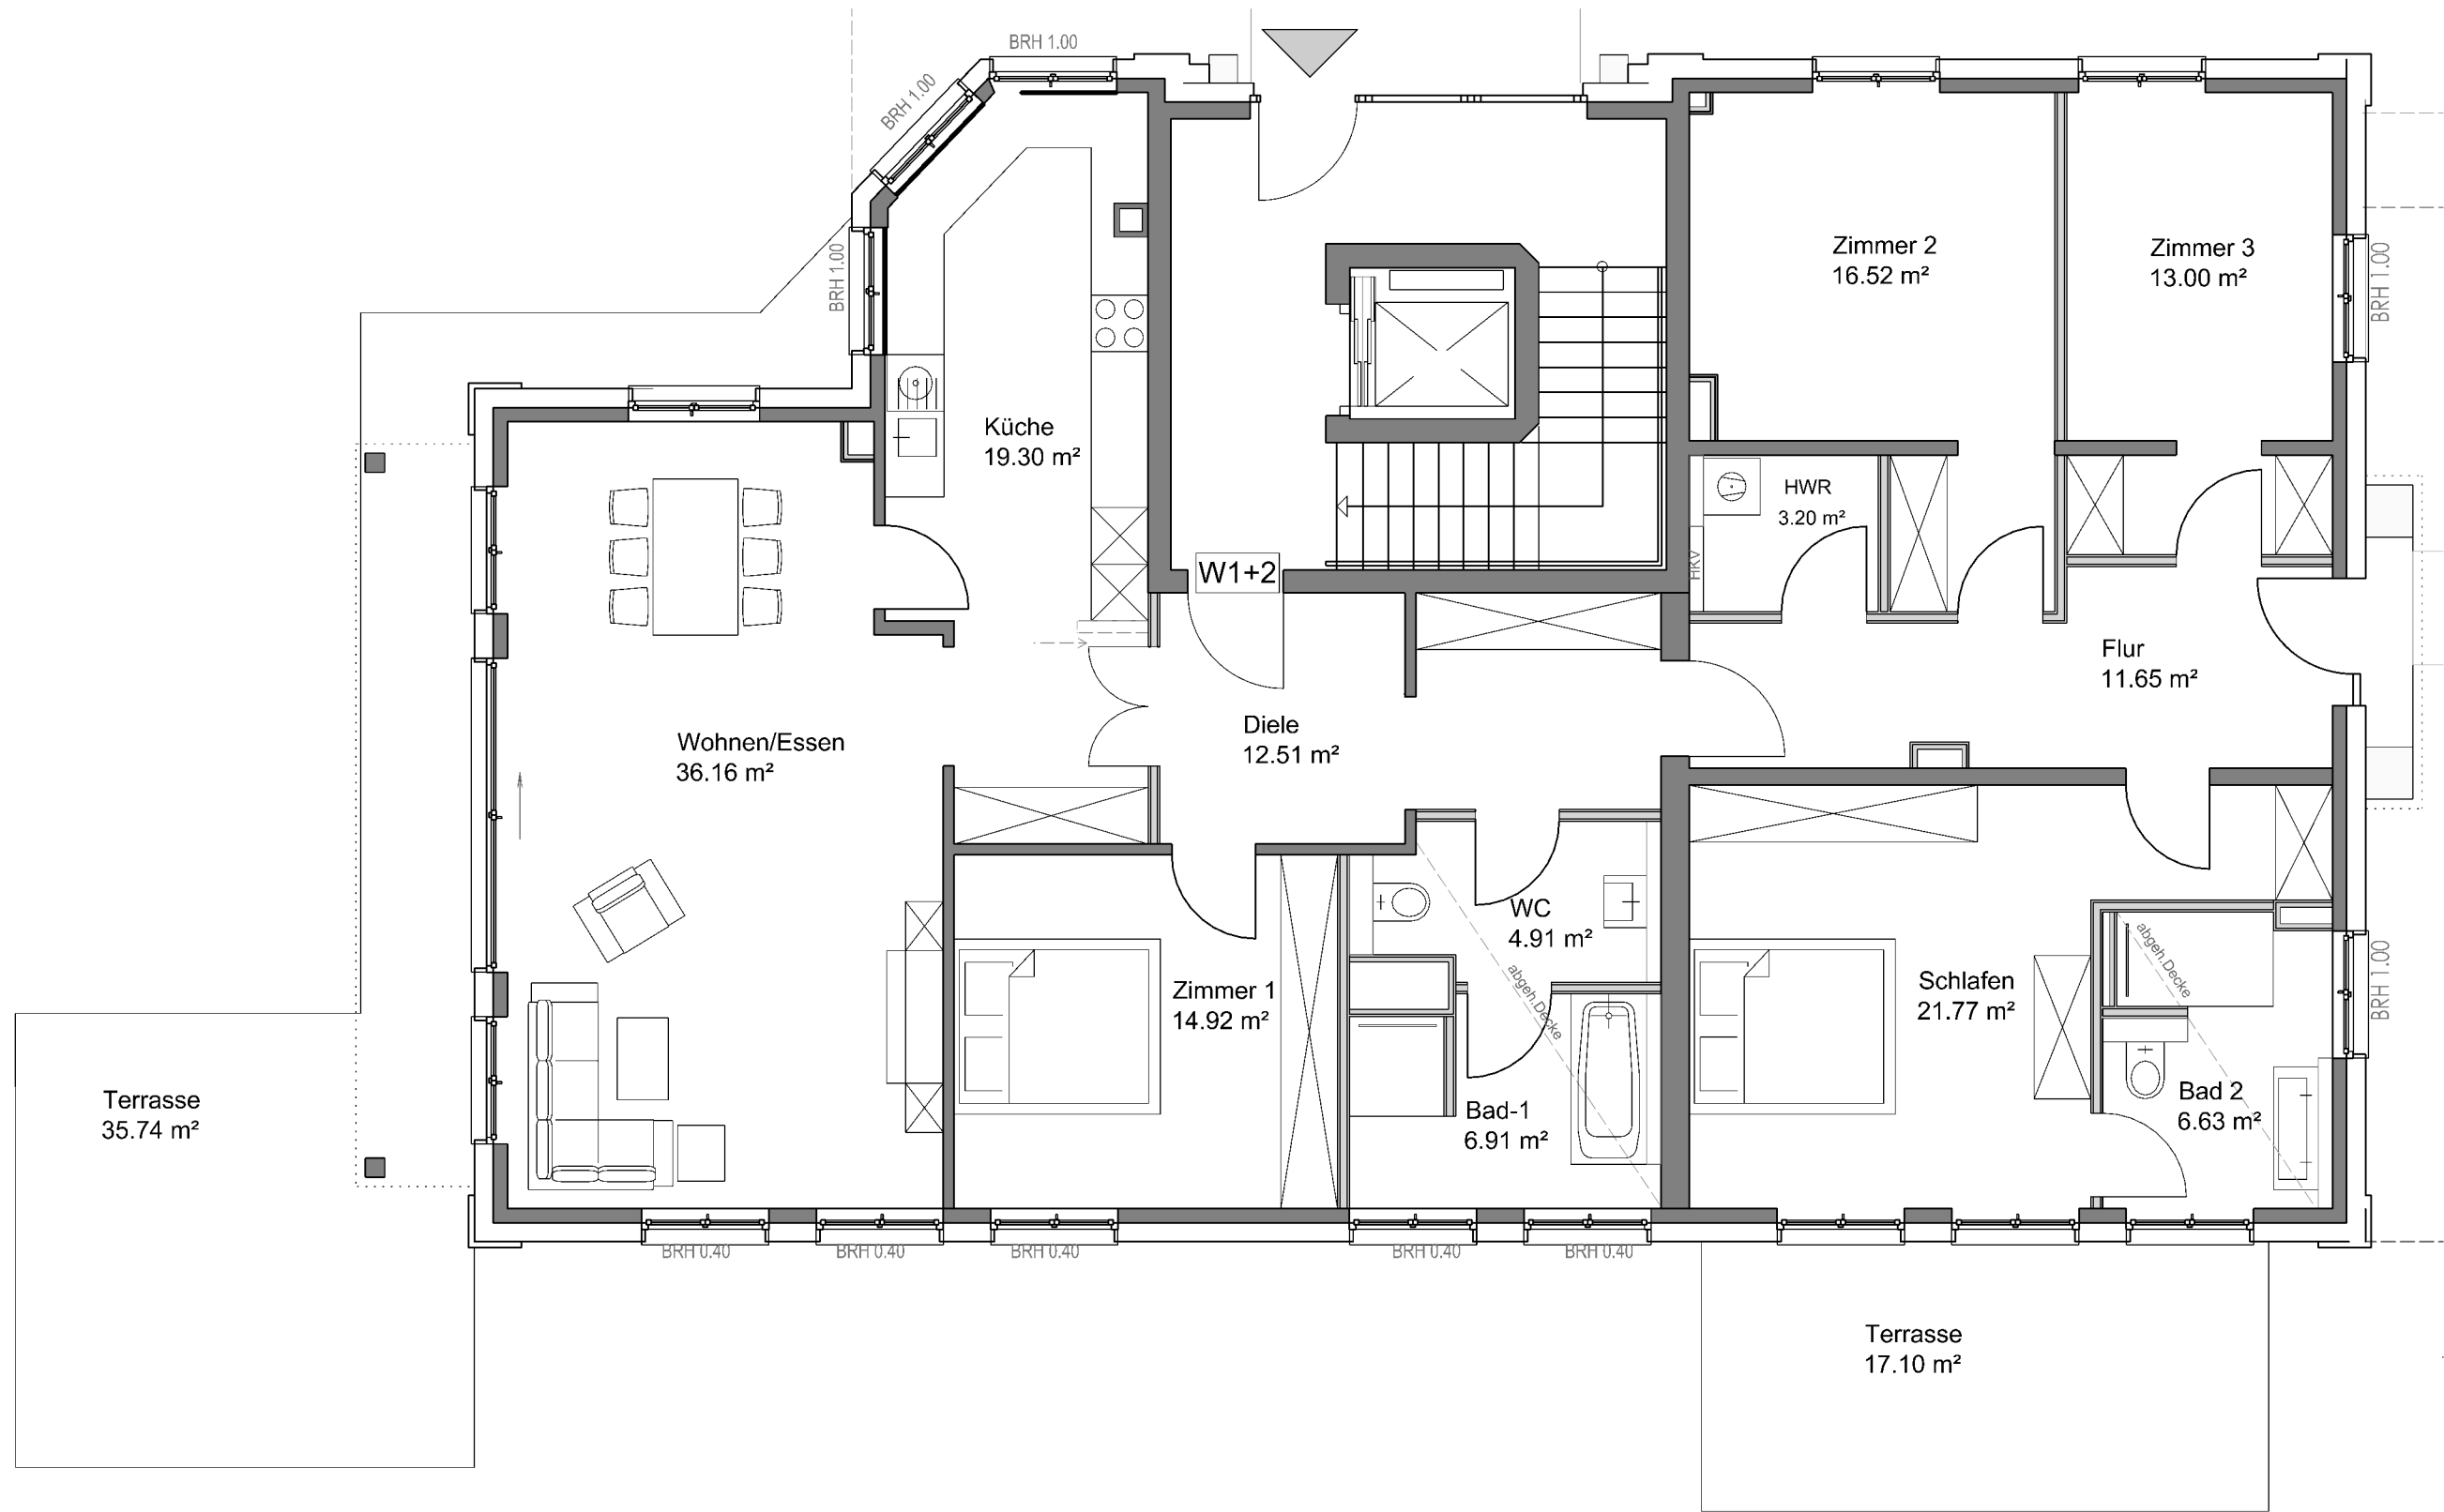

# Stadtvilla Stauffenbergstraße 7

**Wohnung 1+2**

Erdgeschoss

Wohnfläche gem. WoFIVO: 193,90 m<sup>2</sup>  
(Terrasse zu 50%)

nutzbare Wohnfläche: 220,32 m<sup>2</sup>

Maßstab 1:75