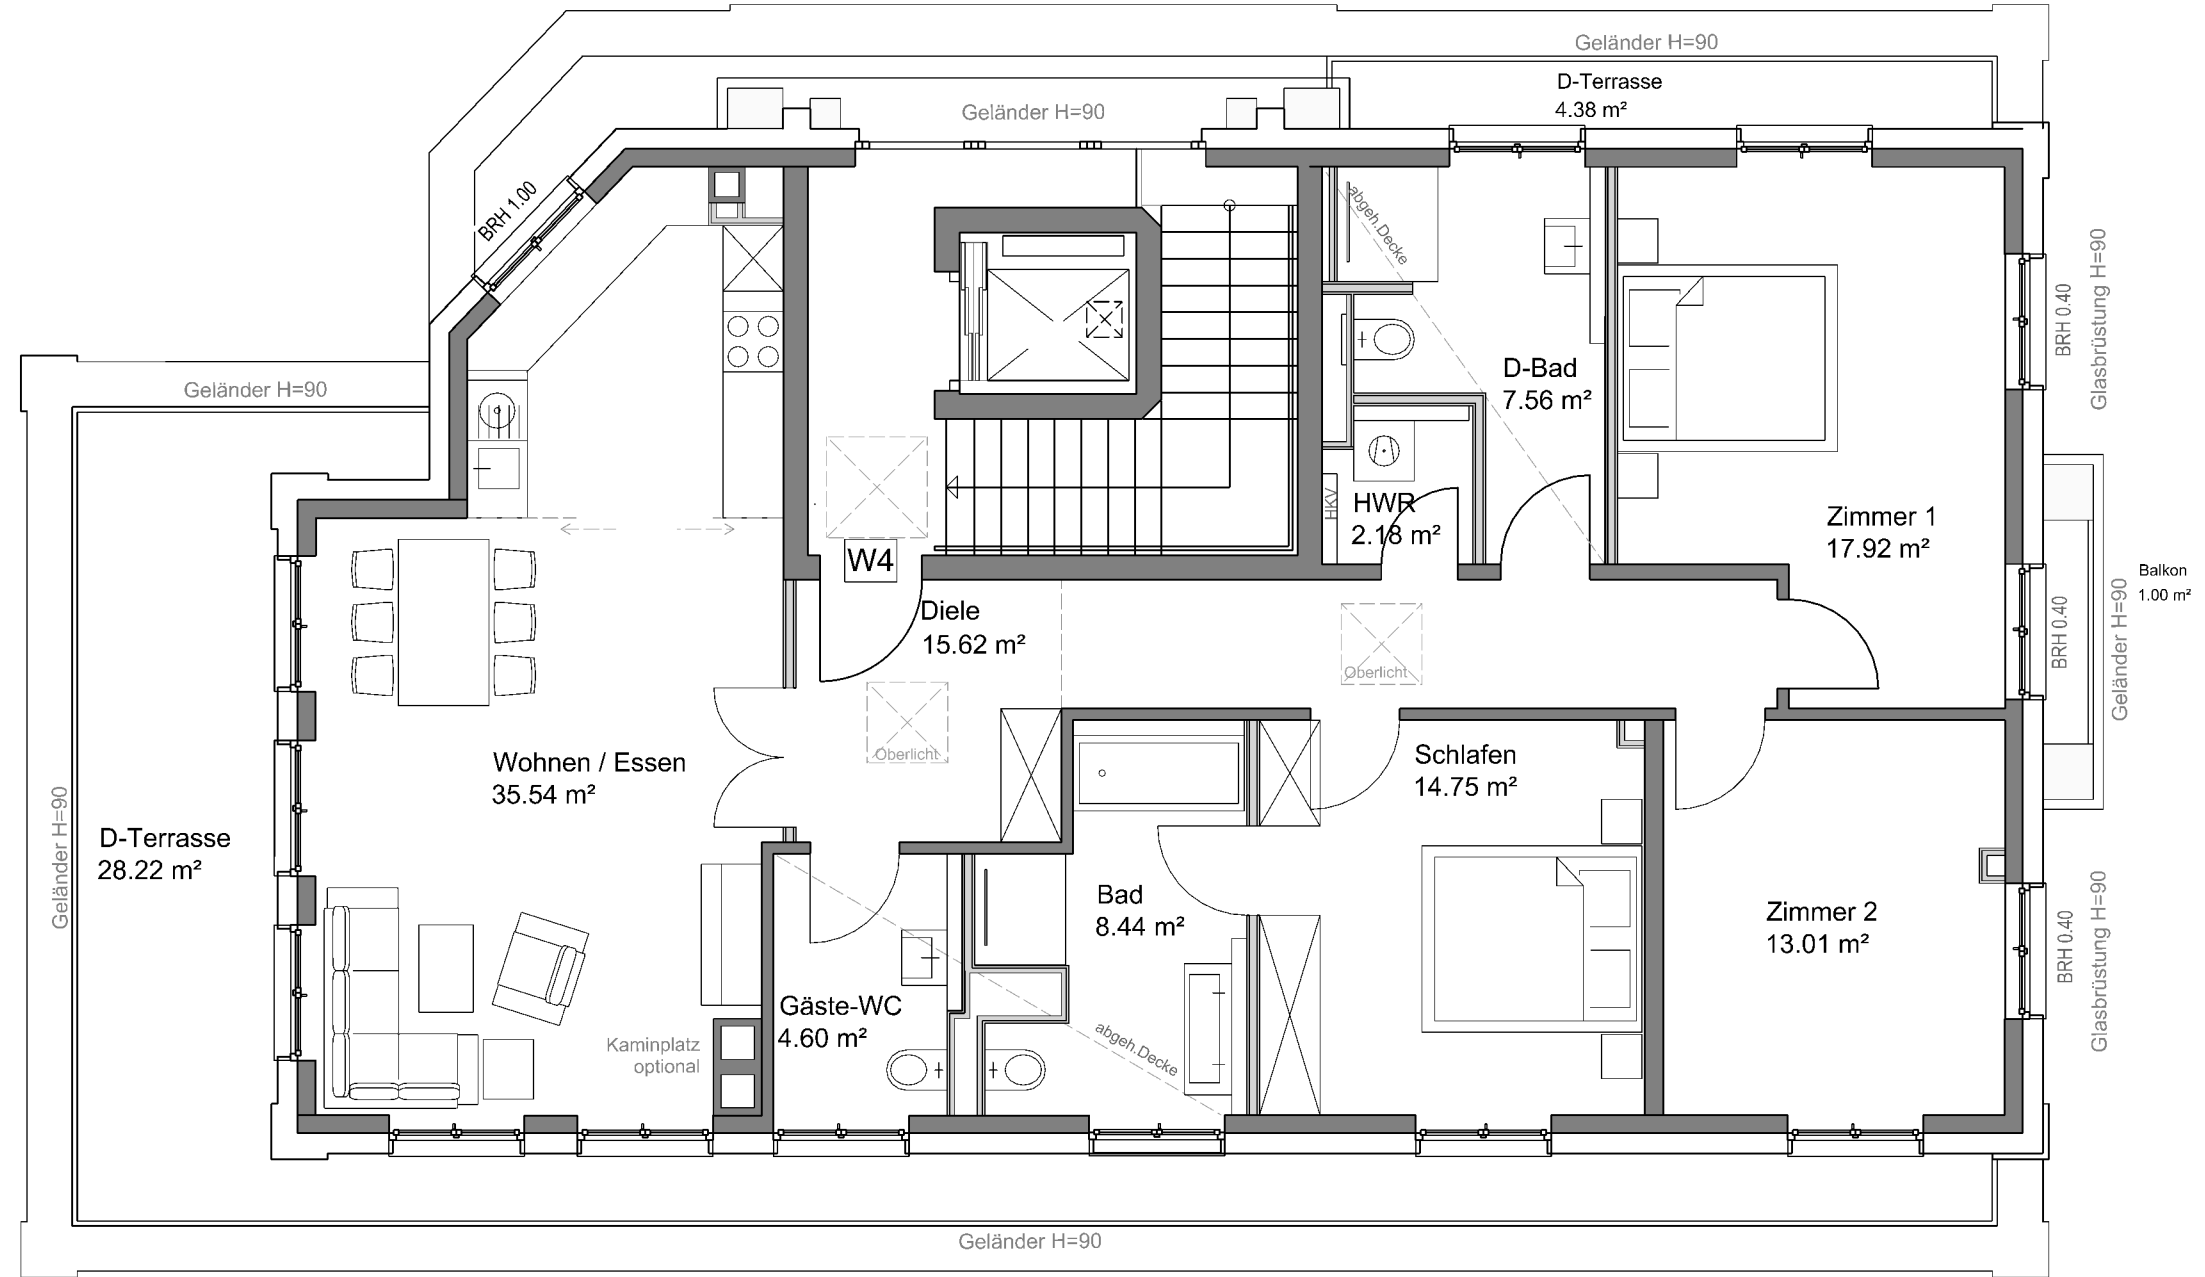

Stadtvilla Stauffenbergstraße 7

Wohnung 4 -V1	Staffelgeschoss	Wohnfläche gem. WoFIVO: 136,42 m ² <small>(Balkon/Dachterrasse zu 50%)</small>	nutzbare Wohnfläche: 153,22 m ²	Maßstab 1:75
----------------------	-----------------	--	--	--------------