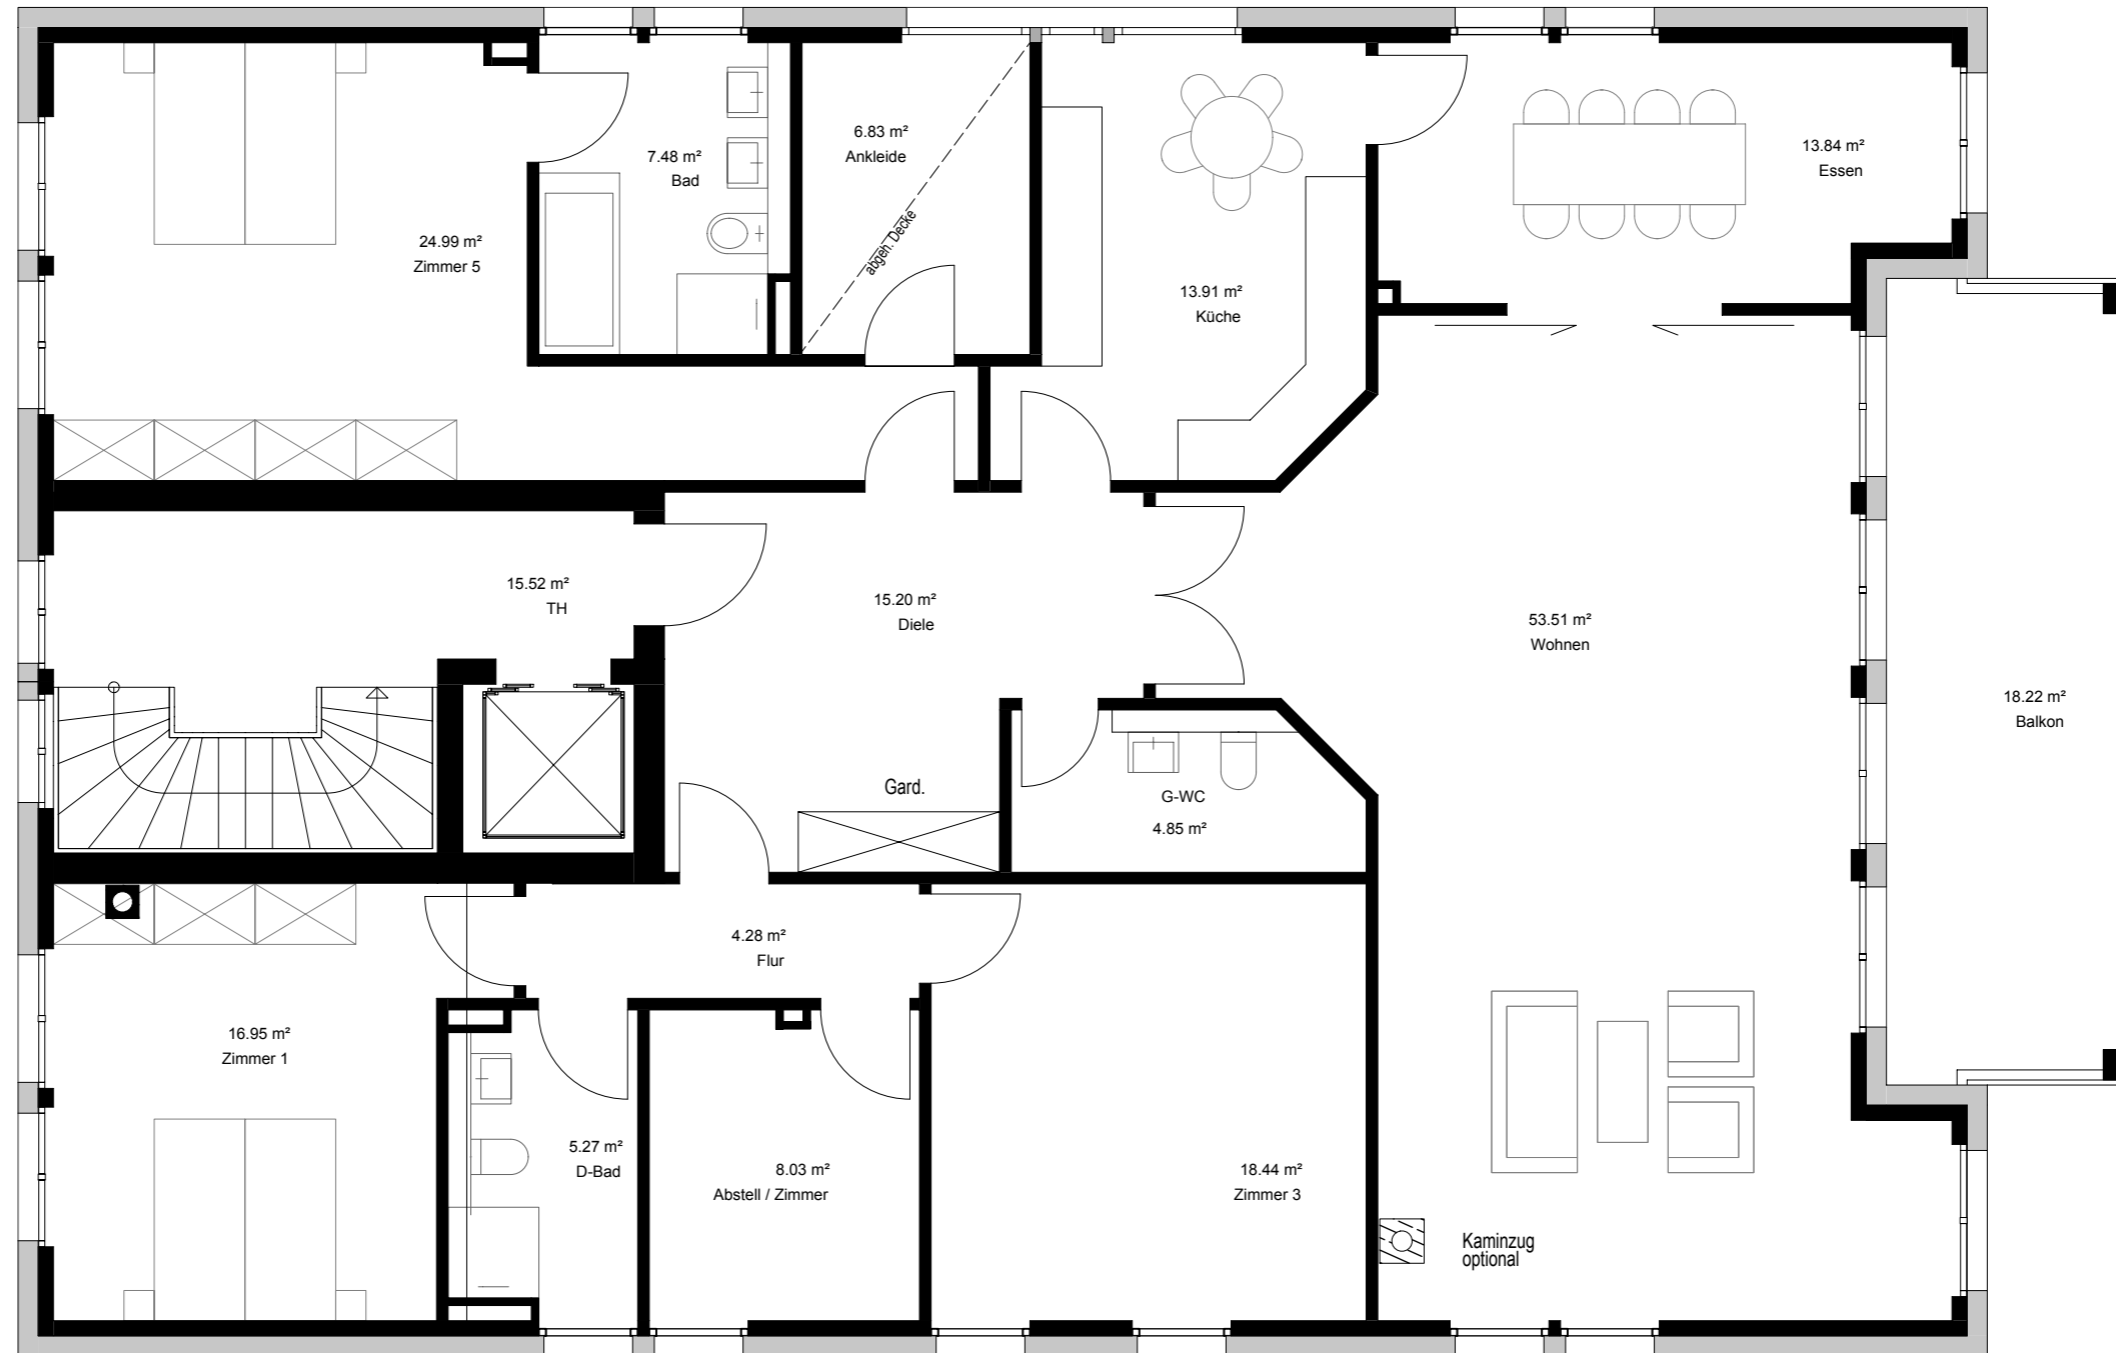

# Stauffenbergstraße 9 - Stadvilla 2

1 m 1 m 1 m

**Wohnung 2.3**

Obergeschoss

Wohnfläche gem. WoFIVO: 202,81 m<sup>2</sup>  
(Terrasse zu 50%)

nutzbare Wohnfläche: 211,92 m<sup>2</sup>

Maßstab 1:75